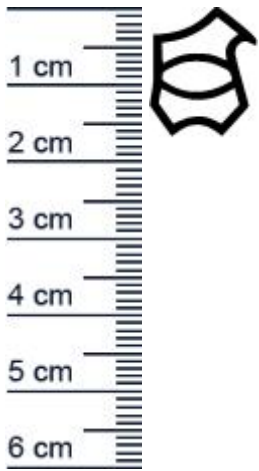

Stahlzargendichtung für Stahlrahmen | 16 mm Höhe ... (Artikelnummer: Z0012)

Beschreibung:

Die **Stahlzargendichtung Z0012 in der Farbe Schwarz** findet ihr typisches Einsatzgebiet in Stahlrahmen und -zargen von Haustüren. Wenn diese Dichtung in die entsprechende Nut eingesetzt wird, bietet sie einen effektiven Toleranzausgleich und eine stabile Befestigung im Metallrahmen. Zusätzlich beeinflusst die spezielle Struktur der Stahlzargendichtung maßgeblich die Qualität der Warmedämmung und Schalldämmung in Ihrem Zuhause.

Details zur Dichtung

- Farbe: Schwarz
- Höhe: 16 mm
- Breite: 14 mm
- Nutbreite: 12 mm
- Hohlkammer: 2
- Material: TPE

Besonderheiten der Dichtung

- 100% Recyclingfähig
- Witterungsbeständig
- Temperaturbeständig -60 C bis + 100 C
- Licht-, UV- und ozonbeständig
- mit wasserverdünnbaren Acrylat-Lacken und mit allen umweltfreundlichen Lacken verträglich