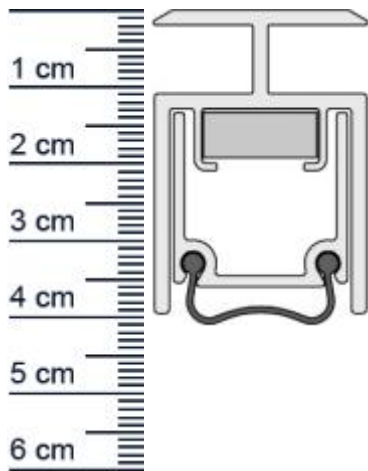

## Schall-EX Stadi XL-40 DT Absenkdichtung für Scha ... (Artikelnummer: BW0487)

### Technische Daten zur Absenkdichtung

- Lieferlänge: 900 mm
- Höhe: 28,5 mm
- Breite: 40 mm
- Material der Dichtung: Silikon selbstverloschend
- Material des Profils: Aluminium

### Produkt-Link

**Verpackungseinheit:** Stuck

**EAN/GTIN Code:** 4052817104521  
**Farbe:** Alu-werkblank  
**Nutbreite in mm:** 28,5 mm  
**Einbauart:** Zum Aufschrauben  
**Material:** Aluminium  
**Lange:** 900 mm  
**DIN-Richtung:** Beidseitig verwendbar, DIN-L (Links), DIN-R (Rechts)  
**Hubhohe bis:** 20 mm  
**Hersteller:** Athmer oHG  
**Turart:** Auentur, Innentur  
**Kurzbar um:** 125 mm  
**Fur** Ja  
**Feuerschutzturen:**