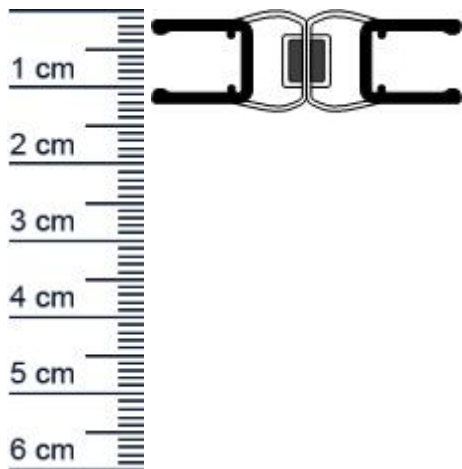

## Dusch-Magnetprofil fluchtend 180 | 6 - 8 mm Gla ... (Artikelnummer: SP0003)

### Beschreibung:

Dieser Artikel wird **ausschließlich mit GLS** versendet.

Die **Duschdichtung SP0003** ist ein fluchtendes Dusch- Magnetprofil mit einem 180 Winkel. Das Hart-PVC (zum Aufstecken auf das Glas) ist weitgehend transparent. Die Hohlkammer ist aus weichem PVC und die Oberfläche leicht strukturiert. Zur Montage wird das Profil auf die Glasscheibe aufgesteckt bzw. aufgeschoben.

### Details zur Dichtung

- Länge: 2 Meter
- Hohe: 14 mm
- Breite: 20 mm (einzeln)
- Glasstärke: 6 - 8 mm
- Befestigung: zum Aufstecken
- Material: PVC, Hart-PVC

**Magnet:** Mit Magnet

**Einbauart:** Mit Magnet

**Material:** PVC

**Länge:** 2010 mm

**Einbauort:** Für die Glastür

**Montage:** Zum Aufstecken

**Hersteller:** Graf-Dichtungen GmbH