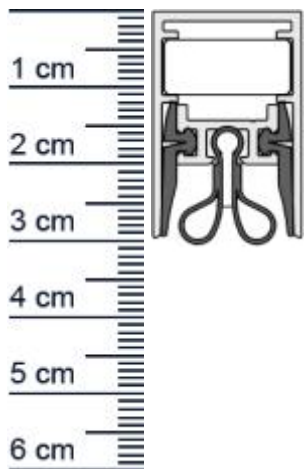

Schall-Ex Strahlenschutz WS Absenkdichtung | 108 ... (Artikelnummer: BW0385)

Beschreibung:

Dieser Artikel wird **ausschließlich mit GLS** versendet.

Die **Schall-EX Strahlenschutz WS Absenkdichtung BW0385** von Athmer kann für Türen mit Anforderungen an den Strahlenschutz verwendet werden. Sie ist nach DIN 6834 für Strahlenschutz Türen geeignet. Zudem bietet Sie einen hervorragenden Schallschutz und ist Barrierefrei.

Technische Daten zur Absenkdichtung

- Lieferlänge: 1083 mm (für 1110 mm Normtür)
- Höhe: 30 mm
- Breite: 19,7 mm
- Material der Dichtung: Silikon selbstverloschend, Bleigummi
- Material des Profils: Aluminium

Produkt-Link

Ihr Preis: 157,58 pro Stuck
(inkl. 19 % MwSt. zzgl. Verpackung & Versand)

Druckdatum: 04.05.2026

Verpackungseinheit: Stuck

EAN/GTIN Code: 4052817096611
Farbe: Alu-werkblank
Nutbreite in mm: 19,7 mm
Einbauart: Zum Einfrasen
Material: Silikon, Bleigummi
Lange: 1083 mm
DIN-Richtung: Beidseitig verwendbar, DIN-L (Links), DIN-R (Rechts)
Hubhohe bis: 12 mm
Hersteller: Athmer oHG
Turart: Auentur, Innentur
Kurzbar um: 125 mm
Fur: Nein
Feuerschutzturen: