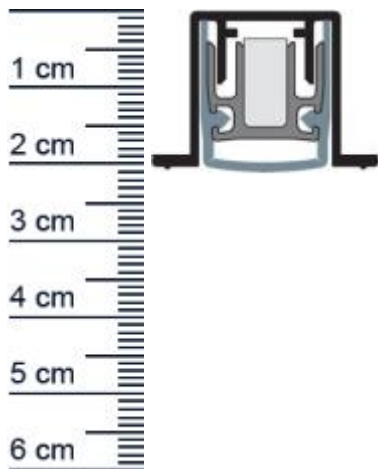

## Planet PU Absenktdichtung | Länge: 710 mm (Artikelnummer: PL00170)

### Technische Daten zur Absenktdichtung

- Lieferlänge: 710 mm (für 735 mm Normtür)
- Höhe: 19,8 mm
- Breite: 20 mm
- bis 50 dB bei Bodenluft 7 mm
- Material der Dichtung: Silikon selbstverloschend
- Material des Profils: Aluminium

### Produkt-Link

**Ihr Preis:** 58,71 pro Stuck  
(inkl. 19 % MwSt. zzgl. Verpackung & Versand)

**Druckdatum:** 19.06.2026

**Verpackungseinheit:** Stuck

**EAN/GTIN Code:** 4052817043011  
**Farbe:** Alu-werkblank  
**Nutbreite in mm:** 19,8 mm  
**Einbauart:** Zum Einfrasen  
**Material:** Aluminium  
**Lange:** 710 mm  
**DIN-Richtung:** Beidseitig verwendbar, DIN-L (Links), DIN-R (Rechts)  
**Hubhohe bis:** 16 mm  
**Hersteller:** ASSA ABLOY (Schweiz) AG  
**Turart:** Auentur, Innentur  
**Kurzbar um:** 125 mm  
**Fur:** Nein  
**Feuerschutzturen:**