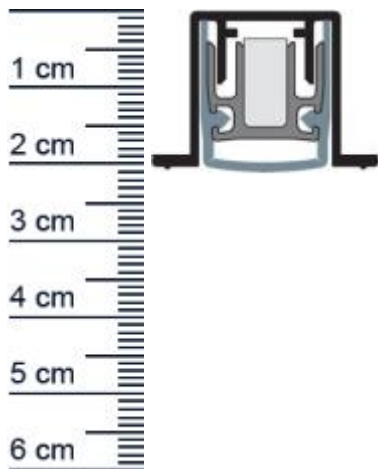

Planet PU Absenktdichtung | Länge: 710 mm (Artikelnummer: PL00170)

Beschreibung:

Dieser Artikel wird **ausschließlich mit GLS** versendet.

Die **Planet PU Absenktdichtung PL00170** ist eine automatische Abdichtung für Holz- und Metalltüren. Dank der geräuschlosen Parallelabsenkung schleift sie nicht über den Boden und eignet sich speziell für einen unebenen Untergrund. Zudem wird sie auch gerne, aufgrund ihrer hervorragenden Eigenschaften, in Schall- und Rauchschutztüren verwendet.

Technische Daten zur Absenktdichtung

- Lieferlänge: 710 mm (für 735 mm Normtür)
- Höhe: 19,8 mm
- Breite: 20 mm
- bis 50?dB bei Bodenluft 7?mm
- Material der Dichtung: Silikon selbstverlöschend
- Material des Profils: Aluminium

Druckdatum: 19.04.2026

Verpackungseinheit: Stück

EAN/GTIN Code: 4052817043011
Farbe: Alu-werkblank
Nutbreite in mm: 19,8 mm
Einbauart: Zum Einfräsen
Material: Aluminium
Länge: 710 mm
DIN-Richtung: Beidseitig verwendbar, DIN-L (Links), DIN-R (Rechts)
Hubhöhe bis: 16 mm
Hersteller: ASSA ABLOY (Schweiz) AG
Türart: Außentür, Innentür
Kürzbar um: 125 mm
Für Nein
Feuerschutztüren: