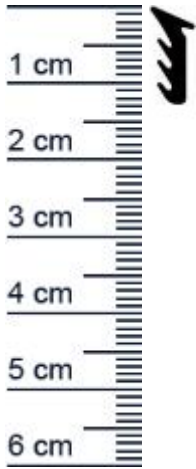

## Verglasungsdichtung für Fenster | 14 mm Höhe | F ... (Artikelnummer: F1647)

### Details zur Dichtung

- Farbe: Lichtgrau
- Höhe: 14 mm
- Breite: 6 mm
- Hohlkammer: keine
- Material: CEGRAN