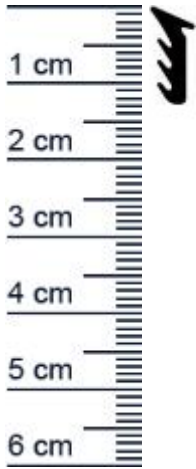

Verglasungsdichtung für Fenster | 14 mm Höhe | F ... (Artikelnummer: F1647)

Beschreibung:

Die **Verglasungsdichtung F1647 in der Farbe Lichtgrau** wird in den Spalt zwischen Glasscheibe und Fensterrahmen eingesetzt. Dort sorgt sie dafür, dass das Fensterglas zuverlässig an seiner vorgesehenen Position halt und verhindert das Eindringen von Feuchtigkeit in den Glasfalz. Durch eine passende Verglasungsdichtung können Schmutz und Feuchtigkeit nicht mehr so einfach in die Wohnung eindringen. Auch die Schlagregendichtheit wird gewährleistet.

Details zur Dichtung

- Farbe: Lichtgrau
- Höhe: 14 mm
- Breite: 6 mm
- Hohlkammer: keine
- Material: CEGRAN

Besonderheiten der Dichtung

- Sehr gute Witterungs- und Ozonbeständigkeit
- REACH Konform
- Vertraglich mit wasserverdünnbaren Acrylat-Lacken und umweltfreundlichen Lacken
- Beinhaltet keine gefährlichen Chemikalien
- Langlebig, leistungsfähig und wartungsfrei