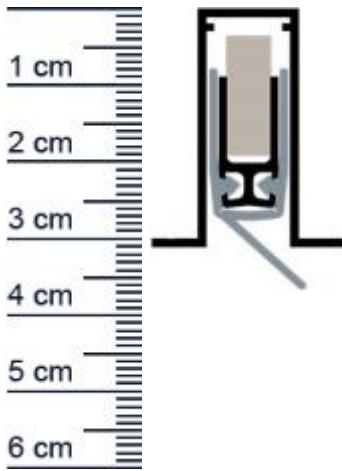

Planet RF Absenktdichtung | Länge: 950 mm (Artikelnummer: PL01225)

Beschreibung:

Dieser Artikel wird **ausschließlich mit GLS** versendet.

Die **Planet RF Absenktdichtung PL01225** ist eine automatische Abdichtung für Holz-, Metall- und Kunststofftüren. Dank der gerauschlosen Parallelabsenkung schleift sie nicht über den Boden und eignet sich speziell für unebene Böden. Zudem kann sie, aufgrund ihrer hervorragenden Eigenschaften, auch in Schall- und Rauchschutztüren Verwendung finden.

Technische Daten zur Absenktdichtung

- Lieferlänge: 950 mm
- Höhe: 30 mm
- Breite: 13 mm
- bis 44 dB bei Bodenluft 7 mm
- Ausführung: DIN Links
- Material der Dichtung: Silikon selbstverloschend
- Material des Profils: Aluminium

Produkt-Link

Ihr Preis: 63,27 pro Stuck
(inkl. 19 % MwSt. zzgl. Verpackung & Versand)

Druckdatum: 14.06.2026

Verpackungseinheit: Stuck

EAN/GTIN Code: 4052817043882
Farbe: Alu-werkblank
Nutbreite in mm: 13 mm
Einbauart: Zum Einfrasen
Material: Aluminium
Lange: 950 mm
DIN-Richtung: Beidseitig verwendbar, DIN-L (Links), DIN-R (Rechts)
Hubhohe bis: 20 mm
Hersteller: ASSA ABLOY (Schweiz) AG
Turart: Auentur, Innentur, Schiebetur
Kurzbar um: 100 mm
Fur: Nein
Feuerschutzturen: