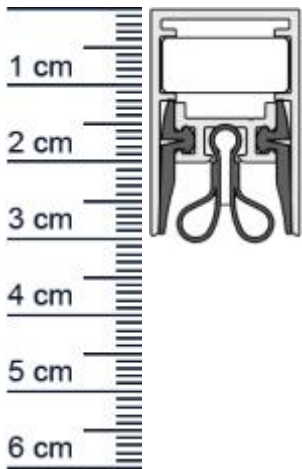

Schall-Ex Strahlenschutz WS Absenkdichtung von A ... (Artikelnummer: BW0384)

Beschreibung:

Dieser Artikel wird **ausschließlich mit GLS** versendet.

Die **Schall-EX Strahlenschutz WS Absenkdichtung BW0384** von Athmer kann für Türen mit Anforderungen an den Strahlenschutz verwendet werden. Sie ist nach DIN 6834 für Strahlenschutz Türen geeignet. Zudem bietet Sie einen hervorragenden Schallschutz und ist Barrierefrei.

Die **Schall-EX-Automatic** ist wie der Name schon sagt, eine automatische Dichtung, die sich mit dem Schließen und Öffnen der Tür senkt und hebt. Ganz ohne dabei über den Boden zu schleifen, schließt sie so den Spalt unter der Tür ab.

Technische Daten zur Absenkdichtung

- Lieferlänge: 1083 mm (für 1110 mm Normtür)
- Höhe: 30 mm
- Breite: 19,7 mm
- Material der Dichtung: Silikon selbstverloschend, Bleigummi
- Material des Profils: Aluminium

Besonderheiten der Absenkdichtung

- gleicht einen Türspalt von bis zu 12 mm aus
- automatischer Ausgleich bei schiefem Boden
- einseitige Auslösung
- Geeignet für Strahlenschutz Türen nach DIN 6834
- kurzbar um max. 125 mm

Zur Information für Sie: Eine Schall-EX anzubringen ist ganz einfach und erfordert kein besonderes Geschick. Die Montage erfolgt durch seitliche Befestigungswinkel. Das benötigte Zubehör für die Befestigung ist beigelegt.

Niederlassungen

Filiale München

Franz-Josef-Delonge-Str. 12-14
81249 München
Telefon: +49 (0) 89 2175 4604-0
Fax: +49 (0) 89 2175 4604-51

Servicepoint Berlin Tempelhof

Germaniastrae 144
12099 Berlin
Telefon: +49 (0) 30 7202 194-50
Fax: +49 (0) 30 7202 194-51

Produkt-Link