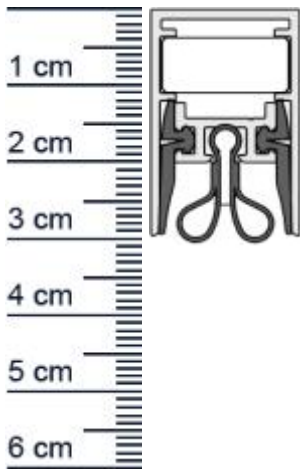

Schall-Ex Strahlenschutz WS Absenkdichtung von A ... (Artikelnummer: BW0384)

Beschreibung:

Dieser Artikel wird **ausschließlich mit GLS** versendet.

Die **Schall-EX Strahlenschutz WS Absenkdichtung BW0384** von Athmer kann für Türen mit Anforderungen an den Strahlenschutz verwendet werden. Sie ist nach DIN 6834 für Strahlenschutz Türen geeignet. Zudem bietet Sie einen hervorragenden Schallschutz und ist Barrierefrei.

Die **Schall-EX-Automatic** ist wie der Name schon sagt, eine automatische Dichtung, die sich mit dem Schließen und Öffnen der Tür senkt und hebt. Ganz ohne dabei über den Boden zu schleifen, schließt sie so den Spalt unter der Tür ab.

Technische Daten zur Absenkdichtung

- Lieferlänge: 1083 mm (für 1110 mm Normtür)
- Höhe: 30 mm
- Breite: 19,7 mm
- Material der Dichtung: Silikon selbstverloschend, Bleigummi
- Material des Profils: Aluminium

Besonderheiten der Absenkdichtung

- gleicht einen Türspalt von bis zu 12 mm aus
- automatischer Ausgleich bei schiefem Boden
- einseitige Auslösung
- Geeignet für Strahlenschutz Türen nach DIN 6834
- kurzbar um max. 125 mm

Zur Information für Sie: Eine Schall-EX anzubringen ist ganz einfach und erfordert kein besonderes Geschick. Die Montage erfolgt durch seitliche Befestigungswinkel. Das benötigte Zubehör für die Befestigung ist beigelegt.

Niederlassungen

Filiale München

Franz-Josef-Delonge-Str. 12-14
81249 München
Telefon: +49 (0) 89 2175 4604-0
Fax: +49 (0) 89 2175 4604-51

Servicepoint Berlin Tempelhof

Germaniastr. 144
12099 Berlin
Telefon: +49 (0) 30 7202 194-50
Fax: +49 (0) 30 7202 194-51

Produkt-Link