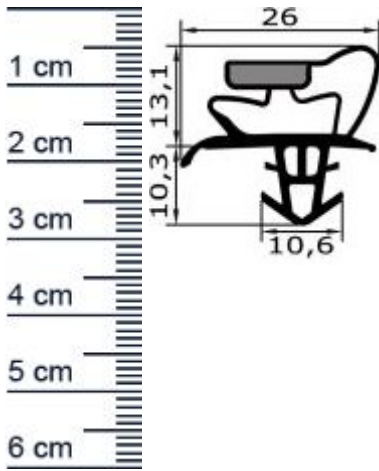

Kuhlschrankdichtungsrahmen | Hohe: 23,4 mm | Far ... (Artikelnummer: KUE0066)

Beschreibung:

Dieser Artikel wird **ausschließlich mit GLS** versendet.

Die **Kuhlschrankdichtung KUE0066 in der Farbe Grau** erhalten Sie bei uns als fertig verschweißten Rahmen mit Steckprofil mit Magnet. Dieser Kuhlschrankdichtungsrahmen kann an Kuhlschranken der Herstellermarke CMM montiert werden. Mit dieser leistungsfähigen Dichtung können Sie verhindern, dass warme Luft oder Feuchtigkeit eindringen. Denn ist die Gummidichtung spröde und rissig, kann der Kuhlschrank schnell zu einem Nährboden für gefährlichen Schimmel werden. Zudem gelten Kuhlschranke und Kuhltruhen zu den großen Energiefressern im Haushalt. Mit einer passend angebrachten Dichtung jedoch, können die Kosten bedeutend gesenkt werden. Die Größe des Rahmens können Sie nach Ihren Wünschen, ganz individuell selbst bestimmen.

Details zum Dichtungsprofil

- Hohe: 23,4 mm
- Breite: 26 mm
- Hohlkammern: 6
- Befestigung: Steckprofil
- Material: Weich-PVC

Besonderheiten der Dichtung

- Der fertig geschweißte Rahmen muss nur noch eingebaut werden!
- Mit Magnet
- Langlebige, leistungsfähige und wartungsfreie Dichtung für Kuhlschranke
- Behältet keine gefährlichen Chemikalien

Ihr Preis: 29,31 pro Rahmen
(inkl. 19 % MwSt. zzgl. Verpackung & Versand)

Druckdatum: 23.06.2026

Verpackungseinheit: Rahmen

EAN/GTIN Code:	4052817041277
Farbe:	Grau
Beinhaltet Magnet:	1
Hohlkammern:	6
Einbauart:	Mit Magnet
Material:	Weich-PVC
Profilart:	Steckprofil
Hersteller:	CMM
Hohlkammern ohne Magnetkammer:	5
Bauform:	Als geschweiter Rahmen
Breite in mm:	26
Hohe in mm:	23
Nutbreite (in mm):	10