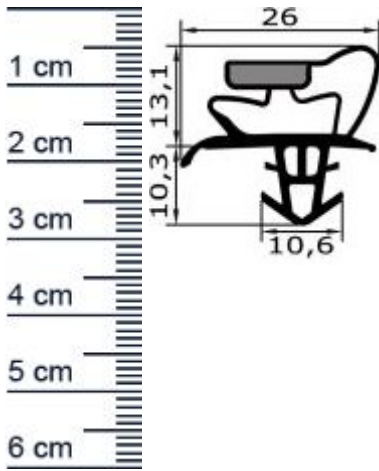

Kuhlschrankdichtungsrahmen | Hohe: 23,4 mm | Far ... (Artikelnummer: KUE0066)

Beschreibung:

Dieser Artikel wird **ausschließlich mit GLS** versendet.

Die **Kuhlschrankdichtung KUE0066 in der Farbe Grau** erhalten Sie bei uns als fertig verschweißten Rahmen mit Steckprofil mit Magnet. Dieser Kuhlschrankdichtungsrahmen kann an Kuhlschranken der Herstellermarke CMM montiert werden. Mit dieser leistungsfähigen Dichtung können Sie verhindern, dass warme Luft oder Feuchtigkeit eindringen. Denn ist die Gummidichtung spröde und rissig, kann der Kuhlschrank schnell zu einem Nährboden für gefährlichen Schimmel werden. Zudem gelten Kuhlschranke und Kuhltruhen zu den großen Energiefressern im Haushalt. Mit einer passend angebrachten Dichtung jedoch, können die Kosten bedeutend gesenkt werden. Die Größe des Rahmens können Sie nach Ihren Wünschen, ganz individuell selbst bestimmen.

Details zum Dichtungsprofil

- Hohe: 23,4 mm
- Breite: 26 mm
- Hohlkammern: 6
- Befestigung: Steckprofil
- Material: Weich-PVC

Besonderheiten der Dichtung

- Der fertig geschweißte Rahmen muss nur noch eingebaut werden!
- Mit Magnet
- Langlebige, leistungsfähige und wartungsfreie Dichtung für Kuhlschranke
- Behältet keine gefährlichen Chemikalien

Ihr Preis: 29,31 pro Rahmen
(inkl. 19 % MwSt. zzgl. Verpackung & Versand)

Druckdatum: 08.05.2026

Verpackungseinheit: Rahmen

EAN/GTIN Code:	4052817041277
Farbe:	Grau
Beinhaltet Magnet:	1
Hohlkammern:	6
Einbauart:	Mit Magnet
Material:	Weich-PVC
Profilart:	Steckprofil
Hersteller:	CMM
Hohlkammern ohne Magnetkammer:	5
Bauform:	Als geschweiter Rahmen
Breite in mm:	26
Hohe in mm:	23
Nutbreite (in mm):	10