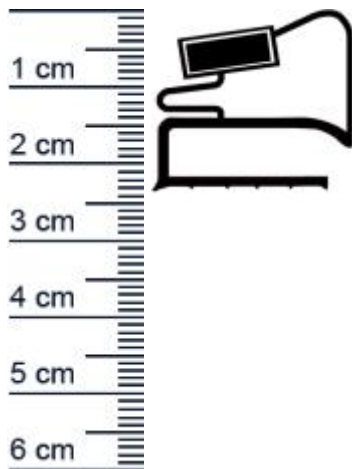

## Kühlschranksdichtungsrahmen | Höhe: 16,5 mm | Far ... (Artikelnummer: KUE0146)

### Beschreibung:

Dieser Artikel wird **ausschließlich mit GLS** versendet.

Die **Kühlschranksdichtung KUE0146 in der Farbe Weiß** verschweißen wir für Sie zu einem vollständigen Rahmen, um ein perfektes Dichterergebnis zu gewährleisten. Dieser Kühlschrankdichtungsrahmen mit Schraubprofil mit Magnet, kann an Kühlschränken und Kühltruhen verschiedener Hersteller montiert werden. Mit dieser leistungsstarken Dichtung können Sie verhindern, dass warme Luft oder Feuchtigkeit ungehindert eindringen. Durch spröde oder rissige Dichtungen können sonst die Energiekosten stark ansteigen und das innere des Kühlschranks zu einem Nährboden für gefährlichen Schimmel werden. Die Größe des gewünschten Rahmens können Sie individuell festlegen. Nutzen Sie zum korrekten ausmessen der benötigten Maße auch gerne unseren [Expertentipp](#).

### Details zum Dichtungsprofil

- Höhe: 16,5 mm
- Breite: 21,2 mm
- Hohlkammern: 2
- Befestigung: Schraubprofil
- Material: PVC