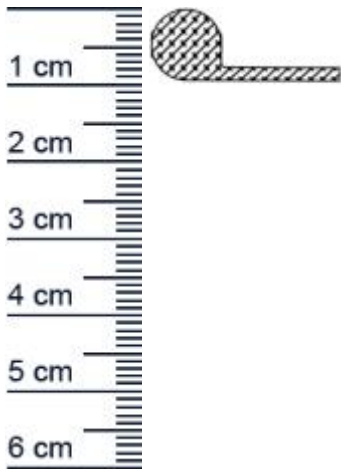

Kuhlschrankdichtung Meterware | Hohe: 10 mm | Fa ... (Artikelnummer: KUE0006)

Beschreibung:

Die **Kuhlschrankdichtung KUE0006 in der Farbe Grau** kann zur Montage an Kuhlschränken verschiedener Hersteller genutzt werden. Kuhlschranke zählen zu den großen Energiefressern im Haushalt. Deshalb ist ein effektives Abdichten des Kuhlschranks durch hochwertige Dichtungen eine effektive Methode um Energie zu sparen.

Details zum Dichtungsprofil

- Hohe: 10 mm
- Breite: 25 mm
- Hohlkammer: 0
- Befestigung: Schraubprofil
- Material: Moosgummi
- Ohne Magnet

Hinweis: Im Sinne des 5, Abs.1, Nr.1 des Deutschen Lebensmittel- und Bedarfsgegenstandegesetzes (LMBG) werden Dichtungsprofile und Dichtungsrahmen mit oder ohne Magneteinlage nicht als Bedarfsgegenstände betrachtet, da sie bei bestimmungsgemäem Gebrauch nicht direkt mit Lebensmitteln in Verbindung stehen.

EAN/GTIN Code: 4052817040805
Farbe: Grau
Einbauart: Ohne Magnet
Material: Moosgummi
Profilart: Schraubprofil
Hersteller: Graf-Dichtungen GmbH
Bauform: Als Laufmeter
Breite in mm: 25
Hohe in mm: 10

Niederlassungen