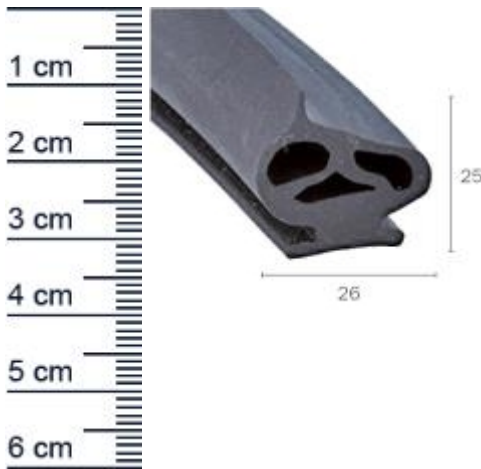

## Verdeckdichtung für Fahrzeuge | Höhe: 25 mm | Fa ... (Artikelnummer: AV0015)

### Beschreibung:

Die **Verdeckdichtung AV0015 in der Farbe Schwarz** ist für den Einbau an verschiedenen Fahrzeugen geeignet. Die Dichtung wird an der Front des Fahrzeuges eingebaut und verhindert dort, dass Regenwasser bzw. Zugluft in den Fahrzeuginnenraum eindringen.

### Details zur Dichtung

- Farbe: Schwarz
- Höhe: 25 mm
- Breite: 26 mm
- Material: EPDM