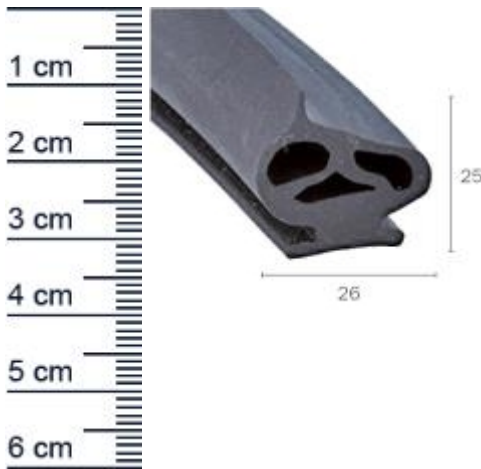

Verdeckdichtung für Fahrzeuge | Höhe: 25 mm | Fa ... (Artikelnummer: AV0015)

Beschreibung:

Die **Verdeckdichtung AV0015 in der Farbe Schwarz** ist für den Einbau an verschiedenen Fahrzeugen geeignet. Die Dichtung wird an der Front des Fahrzeuges eingebaut und verhindert dort, dass Regenwasser bzw. Zugluft in den Fahrzeuginnenraum eindringen.

Details zur Dichtung

- Farbe: Schwarz
- Höhe: 25 mm
- Breite: 26 mm
- Material: EPDM

Passende Automodelle:

- Mercedes-Benz 170
- Mercedes-Benz 220
- Mercedes-Benz 300

Besonderheiten der Dichtung

- Sehr gute Witterungs- und Ozonbeständigkeit
- Vertraglich mit wasserverdünnbaren Acrylat-Lacken und umweltfreundlichen Lacken
- Besonders langlebig, leistungsfähig und wartungsfrei
- Zu 100% recyclingfähig
- Beinhaltet keine gefährlichen Chemikalien

Als Hinweis für Sie: Um sicherzustellen, dass Sie genug Dichtungsmaterial zur Verfügung haben, schneiden wir Ihnen bei jedem Kauf kostenlos eine Zugabe von 3-5 cm pro 5 Meter Länge zu.

Unsere Autodichtungen lassen sich einfach und ohne Vorkenntnisse einbauen: