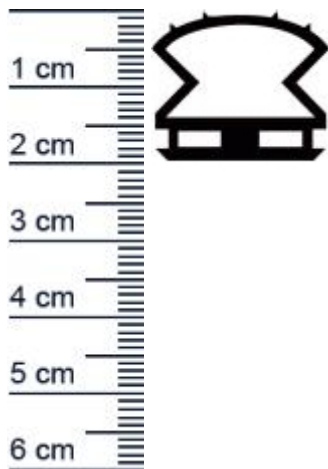

Kuhlschrankdichtungsrahmen | Hohe: 19,2 mm | Far ... (Artikelnummer: KUE0112)

Beschreibung:

Dieser Artikel wird **ausschließlich mit GLS** versendet.

Die **Kuhlschrankdichtung KUE0112 in der Farbe Schwarz** verschweien wir für Sie zu einem kompletten Rahmen für Kühlschränke und Kühltruhen. Bei diesem Kuhlschrankdichtungsrahmen handelt es sich um ein Steckprofil für flache Nuten. Bei porösen Kuhlschrankdichtungen, kann der Schutz vor eindringender Wärme und Feuchtigkeit, nicht gewährleistet werden und die Chancen auf gefährliche Schimmelbildung steigen erheblich. Zudem verbraucht der Kompressor des Geräts dann deutlich mehr Strom, da er versucht die Temperatur zu regulieren und abzukühlen.

Die Größe des benötigten Rahmens können Sie selbst festlegen. Zum Ausmessen der Maße finden Sie bei uns einige nützliche [Expertentipps](#).

Details zum Dichtungsprofil

- Höhe: 19,2 mm
- Breite: 22,5 mm
- Hohlkammern: 3
- Befestigung: Steckprofil
- Material: PVC