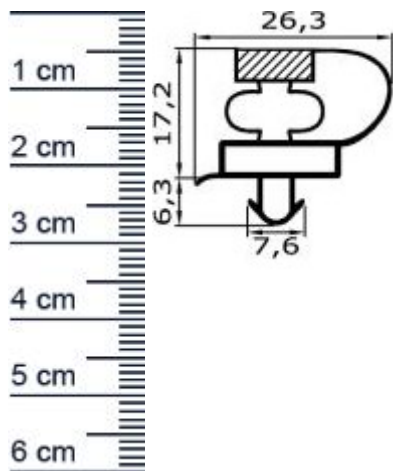

Kuhlschrankdichtungsrahmen | Hohe: 23,5 mm | Far ... (Artikelnummer: KUE2047)

Beschreibung:

Dieser Artikel wird **ausschließlich mit GLS** versendet.

Die **Kuhlschrankdichtung KUE2047 in der Farbe Grau** mit Steckprofil mit Magnet verschweißen wir für Sie zu einem lückenlosen Rahmen für Kuhlschranke und Kuhltruhen. Bei porösen Kuhlschrankdichtungen, kann der Schutz vor eindringender Wärme und Feuchtigkeit, nicht gewährleistet werden und die Chancen auf gefährliche Schimmelbildung steigen erheblich. Ein neuer Kuhlschrankdichtungsrahmen bietet hier Abhilfe und sorgt dafür, dass der Kuhlschrank dauerhaft dicht bleibt. Die Größe des Rahmens können Sie selbst festlegen. Zum ausmessen der gewünschten Maße finden Sie bei uns einige nützliche [Expertentipps](#).

Details zum Dichtungsprofil

- Höhe: 23,5 mm
- Breite: 26,3 mm
- Hohlkammern: 5
- Befestigung: Steckprofil
- Material: PVC

Besonderheiten der Dichtung

- Der fertig verschweißte Rahmen muss nur noch angebracht werden!
- Mit Magnet
- Langlebige, leistungsstarke und wartungsfreie Dichtung für Kühlelemente
- Beinhaltet keine gefährlichen Chemikalien

Ihr Preis: 23,11 pro Rahmen
(inkl. 19 % MwSt. zzgl. Verpackung & Versand)

Druckdatum: 23.06.2026

Verpackungseinheit: Rahmen

EAN/GTIN Code:	4052817080962
Farbe:	Grau
Beinhaltet Magnet:	1
Hohlkammern:	5
Einbauart:	Mit Magnet
Material:	Weich-PVC
Profilart:	Steckprofil
Hersteller:	Graf-Dichtungen GmbH
Hohlkammern ohne Magnetkammer:	4
Bauform:	Als geschweiter Rahmen
Breite in mm:	26
Hohe in mm:	23
Nutbreite (in mm):	7