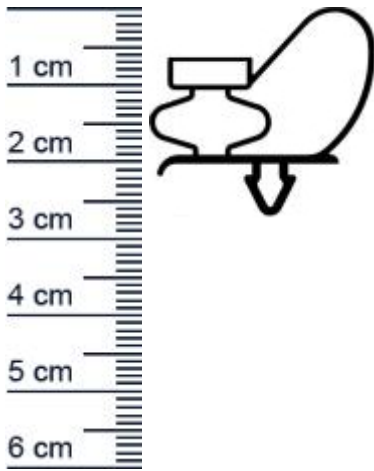

Kuhlschrankdichtungsrahmen | Hohe: 28,7 mm | Far ... (Artikelnummer: KUE0065)

Beschreibung:

Dieser Artikel wird **ausschließlich mit GLS** versendet.

Die **Kuhlschrankdichtung KUE0065 in der Farbe Wei** erhalten Sie bei uns als fertig verschweißten Rahmen mit Steckprofil mit Magnet. Dieser Kuhlschrankdichtungsrahmen kann an Kuhlschränken der Marken Kuleg, Ungermann, Telewig oder EKU montiert werden. Mit dieser leistungsfähigen Dichtung können Sie verhindern, dass warme Luft oder Feuchtigkeit eindringen. Denn ist die Gummidichtung spröde und rissig, kann der Kühlschrank schnell zu einem Nährboden für gefährlichen Schimmel werden. Zudem gelten Kühlschränke und Kühltruhen zu den großen Energiefressern im Haushalt. Mit einer passend angebrachten Dichtung jedoch, können die Kosten bedeutend gesenkt werden. Die Größe des Rahmens können Sie nach Ihren Wünschen, ganz individuell selbst bestimmen.

Details zum Dichtungsprofil

- Höhe: 28,7 mm
- Breite: 31,1 mm
- Hohlkammern: 4
- Befestigung: Steckprofil
- Material: Weich-PVC

Besonderheiten der Dichtung

- Der fertig geschweißte Rahmen muss nur noch eingebaut werden!
- Mit Magnet
- Langlebige, leistungsfähige und wartungsfreie Dichtung für Kühlschränke
- Behält keine gefährlichen Chemikalien

Hinweis: Dichtungsprofile und Dichtungsrahmen mit/ohne Magneteinlage stellen im Sinne des 5, Abs.1, Nr.1 des Deutschen Lebensmittel- und Bedarfsgegenstandesgesetzes (LMBG) keine

Niederlassungen

Filiale München

Druckdatum: 23.06.2026

Verpackungseinheit: Rahmen

EAN/GTIN Code:	4052817041260
Farbe:	Wei
Beinhaltet Magnet:	1
Hohlkammern:	4
Einbauart:	Mit Magnet
Material:	Weich-PVC
Profilart:	Steckprofil
Hersteller:	EKU, Kuleg, Telewig, Ungermann
Hohlkammern ohne Magnetkammer:	3
Bauform:	Als geschweiter Rahmen
Breite in mm:	31
Hohe in mm:	29
Nutbreite (in mm):	7