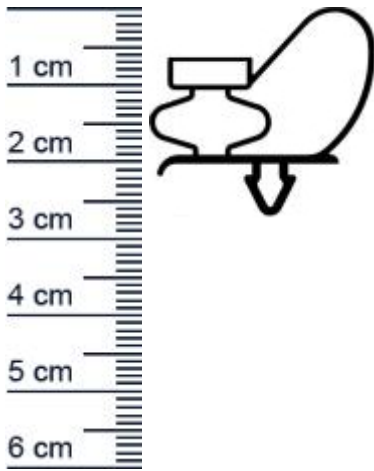

## Kuhlschrankdichtungsrahmen | Hohe: 28,7 mm | Far ... (Artikelnummer: KUE0065)

### Beschreibung:

Dieser Artikel wird **ausschließlich mit GLS** versendet.

Die **Kuhlschrankdichtung KUE0065 in der Farbe Wei** erhalten Sie bei uns als fertig verschweißten Rahmen mit Steckprofil mit Magnet. Dieser Kuhlschrankdichtungsrahmen kann an Kuhlschränken der Marken Kuleg, Ungermann, Telewig oder EKU montiert werden. Mit dieser leistungsfähigen Dichtung können Sie verhindern, dass warme Luft oder Feuchtigkeit eindringen. Denn ist die Gummidichtung spröde und rissig, kann der Kühlschrank schnell zu einem Nährboden für gefährlichen Schimmel werden. Zudem gelten Kühlschränke und Kühltruhen zu den großen Energiefressern im Haushalt. Mit einer passend angebrachten Dichtung jedoch, können die Kosten bedeutend gesenkt werden. Die Größe des Rahmens können Sie nach Ihren Wünschen, ganz individuell selbst bestimmen.

### Details zum Dichtungsprofil

- Höhe: 28,7 mm
- Breite: 31,1 mm
- Hohlkammern: 4
- Befestigung: Steckprofil
- Material: Weich-PVC