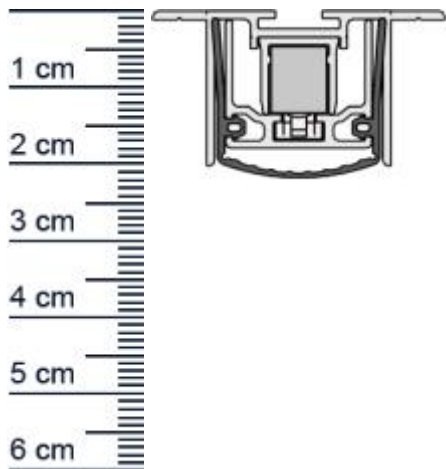

Schall-Ex Stadi L-24/20 TS Absenkichtung von At ... (Artikelnummer: BW0112)

Beschreibung:

Dieser Artikel wird **ausschließlich mit GLS** versendet.

Die **Schall-EX Stadi L-24/20 TS Absenkichtung BW0112** von Athmer ist eine automatische Dichtung für Türen. Sie stoppt die Zugluft in Ihrer Wohnung und hilft dabei Heizenergie für Sie zu sparen, da die Wärme nicht mehr so einfach aus dem Raum entweichen kann. Die Absenkautomatik senkt und hebt sich mit dem Schließen und Öffnen der Tür, ohne über den Boden zu schleifen und schließt den Spalt unter der Tür sorgfältig ab. Zudem bietet sie einen automatischen Höhen- und Niveaueausgleich.

Technische Daten zur Absenkichtung

- Lieferlänge: 750 mm
- Höhe: 20 mm
- Breite: 24 mm
- Material der Dichtung: Silikon selbstverloschend
- Material des Profils: Aluminium

Besonderheiten der Absenkichtung

- gleicht einen Türspalt von bis zu 16 mm aus
- automatischer Ausgleich bei schiefem Boden
- einseitige Auslösung mit Parallelabsenkung
- eignet sich für Schallschutz, Rauchschutz und Feuerschutz
- hoher Schalldämmwert bis 54 dB

Servicepoint Berlin Tempelhof

Germaniastrae 144
12099 Berlin
Telefon: +49 (0) 30 7202 194-50
Fax: +49 (0) 30 7202 194-51

Produkt-Link

Druckdatum: 14.06.2026

Verpackungseinheit: Stuck

EAN/GTIN Code: 4052817011560
Farbe: Alu-werkblank
Nutbreite in mm: 38 mm
Einbauart: Zum Aufschrauben
Material: Aluminium
Lange: 750 mm
DIN-Richtung: Beidseitig verwendbar, DIN-L (Links), DIN-R (Rechts)
Hubhohe bis: 16 mm
Hersteller: Athmer oHG
Turart: Auentur, Innentur
Kurzbar um: 150 mm
Fur: Ja
Feuerschutzturen: