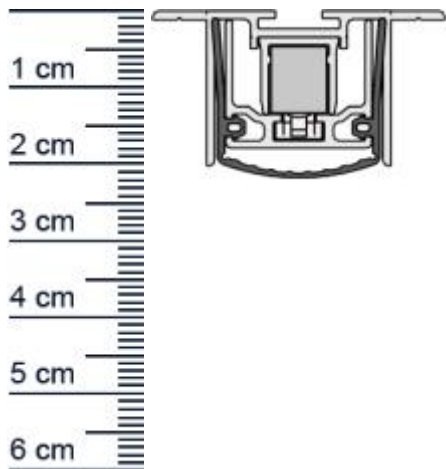

Schall-Ex Stadi L-24/20 TS Absenkichtung von At ... (Artikelnummer: BW0112)

Beschreibung:

Dieser Artikel wird **ausschließlich mit GLS** versendet.

Die **Schall-EX Stadi L-24/20 TS Absenkichtung BW0112** von Athmer ist eine automatische Dichtung für Türen. Sie stoppt die Zugluft in Ihrer Wohnung und hilft dabei Heizenergie für Sie zu sparen, da die Wärme nicht mehr so einfach aus dem Raum entweichen kann. Die Absenkautomatik senkt und hebt sich mit dem Schließen und Öffnen der Tür, ohne über den Boden zu schleifen und schließt den Spalt unter der Tür sorgfältig ab. Zudem bietet sie einen automatischen Höhen- und Niveaueausgleich.

Technische Daten zur Absenkichtung

- Lieferlänge: 750 mm
- Höhe: 20 mm
- Breite: 24 mm
- Material der Dichtung: Silikon selbstverloschend
- Material des Profils: Aluminium

Besonderheiten der Absenkichtung

- gleicht einen Türspalt von bis zu 16 mm aus
- automatischer Ausgleich bei schiefem Boden
- einseitige Auslösung mit Parallelabsenkung
- eignet sich für Schallschutz, Rauchschutz und Feuerschutz
- hoher Schalldämmwert bis 54 dB

Zur Information für Sie: Diese Absenkichtung ist zum Einfrasen. Ist eine entsprechende Nut vorhanden, kann sie an den seitlichen Befestigungswinkeln angeschraubt werden. Das benötigte Zubehör für die Befestigung ist im Lieferumfang enthalten.

Ihr Preis: 68,02 pro Stück
(inkl. 19 % MwSt. zzgl. Verpackung & Versand)

Niederlassungen

Filiale München

Franz-Josef-Delonge-Str. 12-14
81249 München
Telefon: +49 (0) 89 2175 4604-0
Fax: +49 (0) 89 2175 4604-51

Servicepoint Berlin Tempelhof

Germaniastrae 144
12099 Berlin
Telefon: +49 (0) 30 7202 194-50
Fax: +49 (0) 30 7202 194-51

Produkt-Link