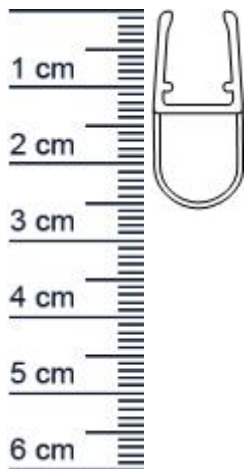

Duschdichtung mit Hohlkammer | 6 - 8 mm Glasstär ... (Artikelnummer: SP1433)

Beschreibung:

Dieser Artikel wird **ausschließlich mit GLS** versendet.

Die **Duschdichtung SP1433** ist eine hochwertige Dusch-Hohlkammerdichtung. Das Hart-PVC (zum Aufstecken auf das Glas) ist weitgehend transparent. Die Hohlkammer ist aus weichem PVC und die Oberfläche leicht strukturiert. Zur Montage wird das Profil auf die Glasscheibe aufgesteckt bzw. aufgeschoben.

Details zur Dichtung

- Länge: 2 Meter
- Höhe: 26 mm
- Breite: 12 mm
- Glasstärke: 6 - 8 mm
- Befestigung: zum Aufstecken
- Material: PVC, Hart-PVC

Besonderheiten der Dichtung

- **eignet sich für 6 - 8 mm Glasstärke**
- für Eckdusche, Fünfeckdusche und Nische geeignet
- ohne Magnet

Servicepoint Berlin Tempelhof

Germaniastraße 144
12099 Berlin
Telefon: +49 (0) 30 7202 194-50
Fax: +49 (0) 30 7202 194-51

Produkt-Link

Verpackungseinheit: Stück

EAN/GTIN Code: 4052817048405
Farbe: Transparent
Glasstärke: 6-8 mm
Duschkabinentyp: Eckdusche, Faltdusche, Fünfeckdusche, Nische
Magnet: Ohne Magnet
Einbauart: Ohne Magnet
Material: PVC
Länge: 2010 mm
Einbauort: Für die Glastür
Montage: Zum Aufstecken
Hersteller: Graf-Dichtungen GmbH