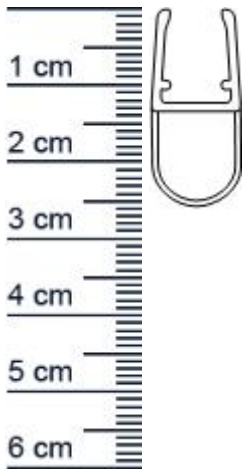

Duschdichtung mit Hohlkammer | 6 - 8 mm Glasstar ... (Artikelnummer: SP1433)

Beschreibung:

Dieser Artikel wird **ausschließlich mit GLS** versendet.

Die **Duschdichtung SP1433** ist eine hochwertige Dusch-Hohlkammerdichtung. Das Hart-PVC (zum Aufstecken auf das Glas) ist weitgehend transparent. Die Hohlkammer ist aus weichem PVC und die Oberfläche leicht strukturiert. Zur Montage wird das Profil auf die Glasscheibe aufgesteckt bzw. aufgeschoben.

Details zur Dichtung

- Länge: 2 Meter
- Höhe: 26 mm
- Breite: 12 mm
- Glasstärke: 6 - 8 mm
- Befestigung: zum Aufstecken
- Material: PVC, Hart-PVC

Besonderheiten der Dichtung

- **eignet sich für 6 - 8 mm Glasstärke**
- für Eckdusche, Funckdusche und Nische geeignet
- ohne Magnet