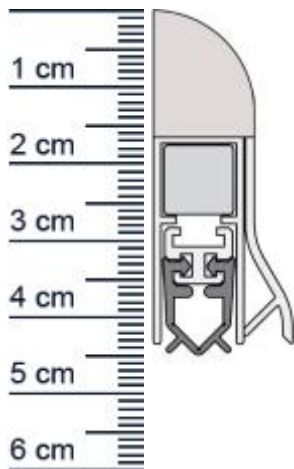

Wind-Ex RTK-1 Absenkdichtung von Athmer | Länge: ... (Artikelnummer: BW0010)

Beschreibung:

Dieser Artikel wird **ausschließlich mit GLS** versendet.

Die **WIND-EX-RTK-1 Absenkdichtung BW0010** in der Farbe **Bronze** von Athmer stoppt die Zugluft unter Ihren Türen!

Und darüber hinaus, sieht diese moderne Design-Sockelleiste an Ihrer Tür auch noch ausgesprochen gut aus.

Technische Daten zur Absenkdichtung

- Farbe: Bronze
- Turblattaunenma: 860 mm
- Höhe: 44 mm
- Breite: 18,5 mm
- Befestigung: zum Aufschrauben
- Material der Dichtung: PVC
- Material des Profils: Aluminium

EAN/GTIN Code:	4052817010556
Farbe:	Bronze
Einbauart:	Zum Aufschrauben
Material:	Aluminium
Lange:	860 mm
DIN-Richtung:	Beidseitig verwendbar, DIN-L (Links), DIN-R (Rechts)
Hubhöhe bis:	11 mm
Hersteller:	Athmer oHG
Turart:	Auentur, Innentur
Kurzbar um:	125 mm
Fur	Nein
Feuerschutzturen:	