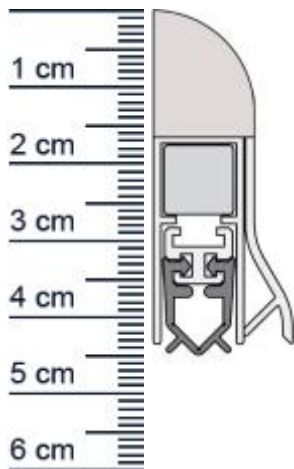

## Wind-Ex RTK-1 Absenkdichtung von Athmer | Länge: ... (Artikelnummer: BW0010)

### Technische Daten zur Absenkdichtung

- Farbe: Bronze
- Turblattaunenma: 860 mm
- Höhe: 44 mm
- Breite: 18,5 mm
- Befestigung: zum Aufschrauben
- Material der Dichtung: PVC
- Material des Profils: Aluminium

<b>EAN/GTIN Code:</b>	4052817010556
<b>Farbe:</b>	Bronze
<b>Einbauart:</b>	Zum Aufschrauben
<b>Material:</b>	Aluminium
<b>Lange:</b>	860 mm
<b>DIN-Richtung:</b>	Beidseitig verwendbar, DIN-L (Links), DIN-R (Rechts)
<b>Hubhöhe bis:</b>	11 mm
<b>Hersteller:</b>	Athmer oHG
<b>Turart:</b>	Auentur, Innentur
<b>Kurzbar um:</b>	125 mm
<b>Fur</b>	Nein
<b>Feuerschutzturen:</b>	