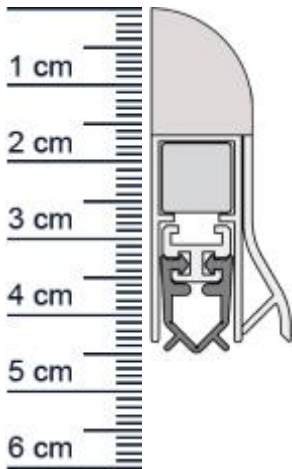

Wind-Ex RTK-1 Absenkdichtung von Athmer | Länge: ... (Artikelnummer: BW0009)

Beschreibung:

Dieser Artikel wird **ausschließlich mit GLS** versendet.

Die **WIND-EX-RTK-1 Absenkdichtung BW0009** in der Farbe **Bronze** von Athmer stoppt die Zugluft unter Ihren Türen! Außerdem hilft sie Heizenergie für Sie zu sparen, da die Wärme nicht mehr so einfach aus dem Raum entweichen kann. Die **WIND-EX-Automatic** ist wie der Name schon sagt, eine automatische Dichtung, die sich mit dem Schließen und Öffnen der Türe senkt und hebt. Ganz ohne dabei über den Boden zu schleifen, schließt sie so den Spalt unter der Türe ab.

Und darüber hinaus, sieht diese moderne Design-Sockelleiste an Ihrer Türe auch noch ausgesprochen gut aus.

Technische Daten zur Absenkdichtung

- Farbe: Bronze
- Türblattaußenmaß: 735 mm
- Höhe: 44 mm
- Breite: 18,5 mm
- Befestigung: zum Aufschrauben
- Material der Dichtung: PVC
- Material des Profils: Aluminium

Besonderheiten der Absenkdichtung

- Dank Regenabtropfkante für Außenbereich geeignet!
- gleicht einen Türspalt von bis zu 11 mm aus
- automatischer Ausgleich bei schiefem Boden
- einseitige Auslösung
- kürzbar um max. 125 mm

EAN/GTIN Code:	4052817010549
Farbe:	Bronze
Einbauart:	Zum Aufschrauben
Material:	Aluminium
Länge:	735 mm
DIN-Richtung:	Beidseitig verwendbar, DIN-L (Links), DIN-R (Rechts)
Hubhöhe bis:	11 mm
Hersteller:	Athmer oHG
Türart:	Außentür, Innentür
Kürzbar um:	125 mm
Für	Nein
Feuerschutztüren:	