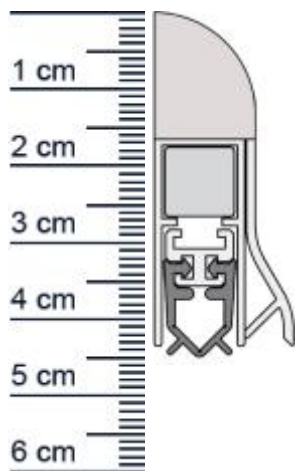

Wind-Ex RTK-1 Absenkdichtung von Athmer | Länge: ... (Artikelnummer: BW0009)

Beschreibung:

Dieser Artikel wird **ausschließlich mit GLS** versendet.

Die **WIND-EX-RTK-1 Absenkdichtung BW0009** in der Farbe **Bronze** von Athmer stoppt die Zugluft unter Ihren Türen!

Und darüber hinaus, sieht diese moderne Design-Sockelleiste an Ihrer Tür auch noch ausgesprochen gut aus.

Technische Daten zur Absenkdichtung

- Farbe: Bronze
- Turblattaunenma: 735 mm
- Höhe: 44 mm
- Breite: 18,5 mm
- Befestigung: zum Aufschrauben
- Material der Dichtung: PVC
- Material des Profils: Aluminium

EAN/GTIN Code:	4052817010549
Farbe:	Bronze
Einbauart:	Zum Aufschrauben
Material:	Aluminium
Lange:	735 mm
DIN-Richtung:	Beidseitig verwendbar, DIN-L (Links), DIN-R (Rechts)
Hubhöhe bis:	11 mm
Hersteller:	Athmer oHG
Turart:	Auentur, Innentur
Kurzbar um:	125 mm
Fur	Nein
Feuerschutzturen:	