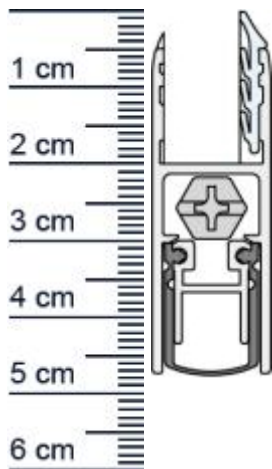

Schall-Ex GS-H8/12 Absenkdichtung von Athmer | L ... (Artikelnummer: BW0133)