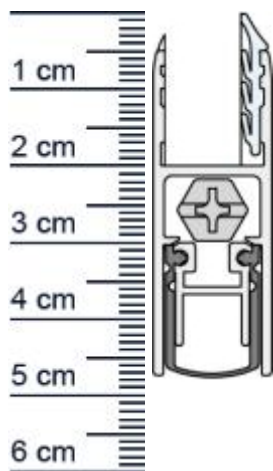

Schall-Ex GS-H8/12 Absenkdichtung von Athmer | L ... (Artikelnummer: BW0133)

Beschreibung:

Dieser Artikel wird **ausschließlich mit GLS** versendet.

Die **Schall-EX GS-H8/12 Absenkdichtung BW0133** von Athmer ist eine universelle Glasturdichtung.

Technische Daten zur Absenkdichtung

- Lieferlänge: 1083 mm (für 1110 mm Normtur)
- Höhe: 42 mm
- Breite: 16,6 mm
- **nur für 8 -10 mm Glasstärke**
- Material der Dichtung: Silikon selbstverloschend
- Material des Profils: Aluminium, silberfarben eloxiert

Produkt-Link

Druckdatum: 14.06.2026

Verpackungseinheit: Stuck

EAN/GTIN Code: 4052817011775
Farbe: EV1 farblos eloxiert
Einbauart: Zum Aufstecken
Material: Aluminium
Lange: 1083 mm
DIN-Richtung: Beidseitig verwendbar, DIN-L (Links), DIN-R (Rechts)
Hubhöhe bis: 12 mm
Hersteller: Athmer oHG
Turart: Auentur, Glastur, Innentur
Kurzbar um: 125 mm
Für Ja
Feuerschutzturen: