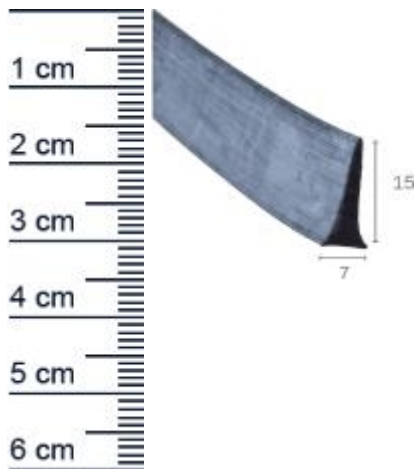

Verglasungsdichtung für Fahrzeuge | Höhe: 15 mm ... (Artikelnummer: AB0015)

Beschreibung:

Die **Verglasungsdichtung AB0015 in der Farbe Schwarz** kann bei diversen Fahrzeugen eingebaut werden. Dort verhindert das Dichtprofil den Eintritt von Kalte, Zugluft und Dreck. Aufgrund des verwendeten Materials ist diese Dichtung nicht nur leicht zu befestigen, sondern auch ein fester Halt garantiert. Durch diese Dichtung, können die Schliegerausche der Tur und Auengeräusche, deutlich gedammt werden. Zudem ist sie besonders langlebig und widerstandsfähig gegenüber Witterungseinflüssen.

Details zur Dichtung

- Farbe: Schwarz
- Höhe: 15 mm
- Breite: 7 mm
- Hohlkammer: 0
- Material: EPDM

Besonderheiten der Dichtung

- Sehr gute Witterungs- und Ozonbeständigkeit
- Vertraglich mit wasserverdünnbaren Acrylat-Lacken und umweltfreundlichen Lacken
- Besonders langlebig, leistungsfähig und wartungsfrei
- Zu 100% recyclingfähig
- Beinhaltet keine gefährlichen Chemikalien

Wichtige Anmerkung: Sie erhalten bei jedem Kauf kostenfrei 3-5 cm der Dichtung pro 5 Meter Länge als Zugabe.

Unsere Autodichtungen lassen sich einfach und ohne Vorkenntnisse einbauen:

1. Bauen Sie zunächst die alte Dichtung aus.