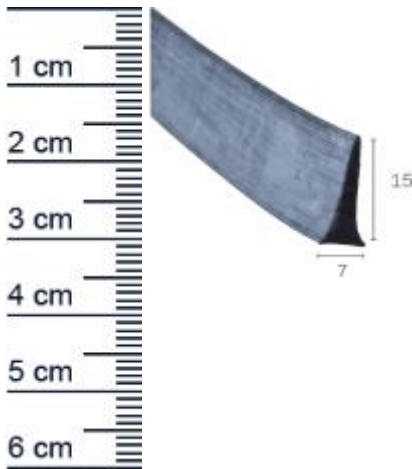

Verglasungsdichtung für Fahrzeuge | Höhe: 15 mm ... (Artikelnummer: AB0015)

Beschreibung:

Die **Verglasungsdichtung AB0015 in der Farbe Schwarz** kann bei diversen Fahrzeugen eingebaut werden. Dort verhindert das Dichtprofil den Eintritt von Kalte, Zugluft und Dreck. Aufgrund des verwendeten Materials ist diese Dichtung nicht nur leicht zu befestigen, sondern auch ein fester Halt garantiert. Durch diese Dichtung, können die Schliegeräusche der Tur und Auengeräusche, deutlich gedämmt werden. Zudem ist sie besonders langlebig und widerstandsfähig gegenüber Witterungseinflüssen.

Details zur Dichtung

- Farbe: Schwarz
- Höhe: 15 mm
- Breite: 7 mm
- Hohlkammer: 0
- Material: EPDM

Besonderheiten der Dichtung

- Sehr gute Witterungs- und Ozonbeständigkeit
- Vertraglich mit wasserverdünnbaren Acrylat-Lacken und umweltfreundlichen Lacken
- Besonders langlebig, leistungsfähig und wartungsfrei
- Zu 100% recyclingfähig
- Beinhaltet keine gefährlichen Chemikalien

Wichtige Anmerkung: Sie erhalten bei jedem Kauf kostenfrei 3-5 cm der Dichtung pro 5 Meter Länge als Zugabe.

Unsere Autodichtungen lassen sich einfach und ohne Vorkenntnisse einbauen:

1. Bauen Sie zunächst die alte Dichtung aus.