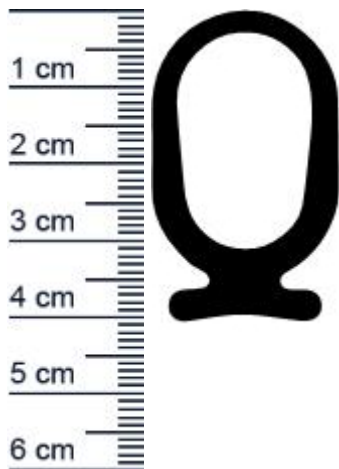

Garagentordichtung | Hohe: 42 mm | Farbe: Schwarz (Artikelnummer: SP0374)

Beschreibung:

Die **Garagentordichtung SP0374 in der Farbe Schwarz** wird an den Seiten und am Boden einer Garagentur oder einer OP-Tur angebracht, um das Eindringen von unerwünschten Elementen wie Wasser, Staub, Schmutz und Luft in die Garage zu verhindern. Diese Dichtungen spielen eine wichtige Rolle, um die Garage vor Witterungseinflüssen zu schützen, die Energieeffizienz zu verbessern und das Eindringen von Schadlingen zu verhindern.

Details zur Dichtung

- Farbe: Schwarz
- Hohe: 42 mm
- Breite: 25 mm
- Hohlkammern: 1
- Material: EPDM 60 Shore

Besonderheiten der Dichtung

- 100% Recyclingfähig
- Witterungsbeständig
- Temperaturbeständig
- Lichtriss-, UV- und ozonbeständig
- Verträgt sich **nicht** mit allen Lacken

Wichtige Anmerkung: Jede Dichtung wird mit einer kostenfreien Materialzugabe von 3-5 cm pro 5 Meter Länge geliefert.

Unsere Profile lassen sich ganz einfach und ohne Vorkenntnisse einbauen:

1. Reinigen Sie die Nut vor dem Einbau. Benutzen Sie dafür ein angefeuchtetes Schwammtuch und fahren Sie einmal hindurch, um Holzspane oder anderweitige Überreste zu entfernen.
2. Anschließend können Sie das Dichtungsprofil behutsam und ohne es zu überdehnen (z. B. durch Auseinanderziehen der Dichtung)

Produkt-Link

oder zu starken Druck auszuüben, in diese Nut stecken.

Ihr Preis: 14,90 pro Meter
(inkl. 19 % MwSt. zzgl. Verpackung & Versand)

Druckdatum: 29.04.2026

Verpackungseinheit: Meter

EAN/GTIN Code:	4052817111468
Farbe:	Schwarz
Nutbreite in mm:	20 mm
Falzbreite in mm:	25 mm
Hohlkammern:	1
Montageart:	Zum Einnuten
Material:	EPDM
Mae (H x B):	42 x 25 mm
Fur Brandschutzturen:	Nein
Hersteller:	Graf-Dichtungen GmbH
Dichtet ab bis zu ... mm:	31