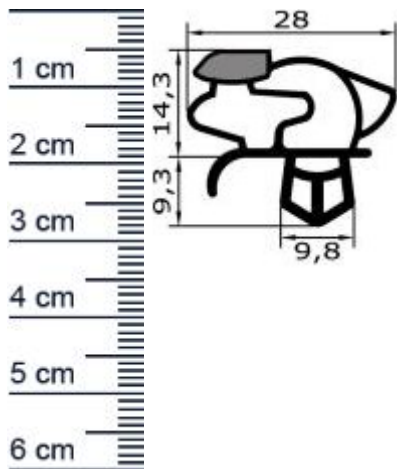

Kuhlschrankdichtungsrahmen | Hohe: 23,6 mm | Far ... (Artikelnummer: KUE0081)

Beschreibung:

Dieser Artikel wird **ausschließlich mit GLS** versendet.

Die **Kuhlschrankdichtung KUE0081 in der Farbe Wei** ist ein Steckprofil mit Magnet, welches Sie als fertig verschweißen Kuhlschrankdichtungsrahmen bei uns erhalten. Er kann für Kuhlschränke von Frigowell verwendet werden. Wenn Sie Risse oder Brüche bei Ihrer Kuhlschrankdichtung bemerken, sollten Sie das Dichtungsprofil zeitig austauschen, um da es sonst zu erhöhtem Energieverbrauch und Schimmelbildung führen kann. Mit diesem Profil können Sie ganz einfach verhindern, dass warme Luft in Ihrem Kuhlschrank zu Temperaturschwankungen führt. Die Größe des Rahmens können Sie dabei ganz individuell nach Ihrem Wunsch festlegen.

Details zum Dichtungsprofil

- Höhe: 23,6 mm
- Breite: 28 mm
- Hohlkammern: 7
- Befestigung: Steckprofil
- Material: Weich-PVC

Besonderheiten der Dichtung

- Der fertig geschweißte Rahmen muss nur noch eingebaut werden!
- Mit Magnet
- Langlebige, leistungsfähige und wartungsfreie Dichtung
- Beinhaltet keine gefährlichen Chemikalien

Ihr Preis: 29,69 pro Rahmen
(inkl. 19 % MwSt. zzgl. Verpackung & Versand)

Druckdatum: 25.06.2026

Verpackungseinheit: Rahmen

EAN/GTIN Code:	4052817041390
Farbe:	Weiß
Beinhaltet Magnet:	1
Hohlkammern:	7
Einbauart:	Mit Magnet
Material:	Weich-PVC
Profilart:	Steckprofil
Hersteller:	Frigowell
Hohlkammern ohne Magnetkammer:	6
Bauform:	Als geschweifter Rahmen
Breite in mm:	28
Hohe in mm:	23
Nutbreite (in mm):	10