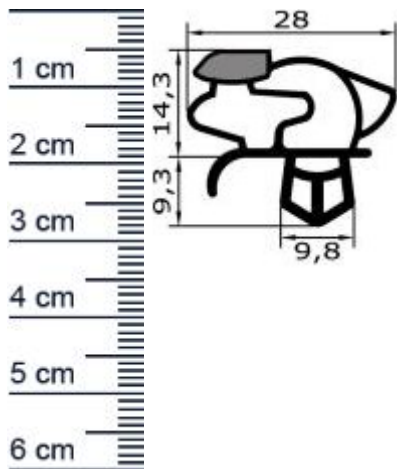

Kuhlschrankdichtungsrahmen | Hohe: 23,6 mm | Far ... (Artikelnummer: KUE0081)

Beschreibung:

Dieser Artikel wird **ausschließlich mit GLS** versendet.

Die **Kuhlschrankdichtung KUE0081 in der Farbe Wei** ist ein Steckprofil mit Magnet, welches Sie als fertig verschweißen Kuhlschrankdichtungsrahmen bei uns erhalten. Er kann für Kuhlschränke von Frigowell verwendet werden. Wenn Sie Risse oder Brüche bei Ihrer Kuhlschrankdichtung bemerken, sollten Sie das Dichtungsprofil zeitig austauschen, um da es sonst zu erhöhtem Energieverbrauch und Schimmelbildung führen kann. Mit diesem Profil können Sie ganz einfach verhindern, dass warme Luft in Ihrem Kuhlschrank zu Temperaturschwankungen führt.

Die Größe des Rahmens können Sie dabei ganz individuell nach Ihrem Wunsch festlegen.

Details zum Dichtungsprofil

- Höhe: 23,6 mm
- Breite: 28 mm
- Hohlkammern: 7
- Befestigung: Steckprofil
- Material: Weich-PVC