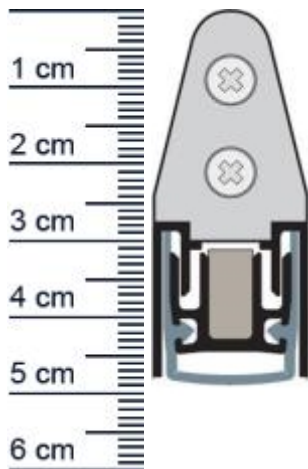

## Planet MF Absenktdichtung | Länge: 1085 mm (Artikelnummer: PL00153)

### Technische Daten zur Absenktdichtung

- Lieferlänge: 1085 mm (für 1110 mm Normtür)
- Höhe: 19,8 mm
- Breite: 20 mm
- bis 50 dB bei Bodenluft 7 mm
- Material der Dichtung: Silikon selbstverloschend
- Material des Profils: Aluminium