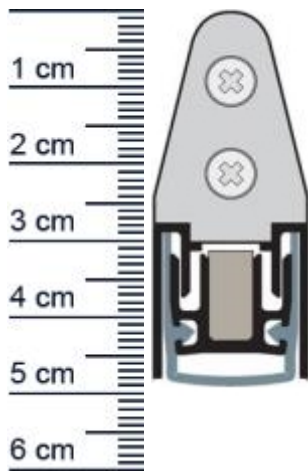

Planet MF Absenktdichtung | Länge: 1335 mm (Artikelnummer: PL01134)

Beschreibung:

Dieser Artikel wird **ausschließlich mit GLS** versendet.

Die **Planet MF Absenktdichtung PL01134** ist eine automatische Turabdichtung mit einer gerauschlosen Parallelabsenkung. Wodurch sie beim Senken und Heben nicht über den Boden schleift. Der automatische Ausgleich bei schiefem Boden sowie ihre hochwertigen Eigenschaften zur Schalldämmung machen sie zur optimalen Absenktdichtung. Neben Schallschutzturen kann sie auch in rauch- und feuerhemmende Türen eingesetzt werden.

Technische Daten zur Absenktdichtung

- Lieferlänge: 1335 mm (für 1360 mm Normtür)
- Höhe: 19,8 mm
- Breite: 20 mm
- bis 50 dB bei Bodenluft 7 mm
- Material der Dichtung: Silikon selbstverloschend
- Material des Profils: Aluminium

Druckdatum: 09.05.2026

Verpackungseinheit: Stuck

EAN/GTIN Code:	4052817043370
Farbe:	Alu-werkblank
Nutbreite in mm:	19,8 mm
Einbauart:	Zum Einfrasen
Material:	Aluminium
Lange:	1335 mm
DIN-Richtung:	Beidseitig verwendbar, DIN-L (Links), DIN-R (Rechts)
Hubhohe bis:	16 mm
Hersteller:	ASSA ABLOY (Schweiz) AG
Turart:	Auentur, Innentur
Kurzbar um:	125 mm
Fur	Nein
Feuerschutzturen:	