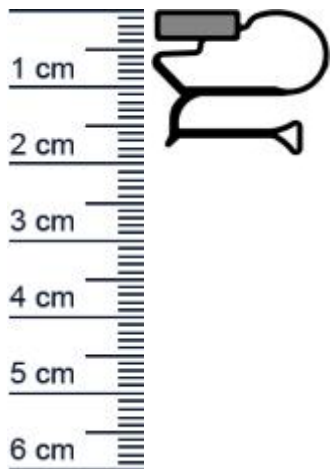

Kuhlschrankdichtungsrahmen | Hohe: 17,7 mm | Far ... (Artikelnummer: KUE0072)

Beschreibung:

Dieser Artikel wird **ausschließlich mit GLS** versendet.

Die **Kuhlschrankdichtung KUE0072 in der Farbe Wei** ist ein komplett verschweifter Kuhlschrankdichtungsrahmen mit Magnet.

Dieses Profil wird oft verwendet für Kuhlschranke von: Liebherr oder Igloo

Die Größe des Rahmens können Sie ganz individuell selbst festlegen.

Details zum Dichtungsprofil

- Höhe: 17,7 mm
- Breite: 23 mm
- Befestigung: Schraubprofil
- Material: Weich-PVC

Produkt-Link

Ihr Preis: 21,72 pro Rahmen
(inkl. 19 % MwSt. zzgl. Verpackung & Versand)

Druckdatum: 19.06.2026

Verpackungseinheit: Rahmen

EAN/GTIN Code:	4052817041307
Farbe:	Weiß
Beinhaltet Magnet:	1
Hohlkammern:	2
Einbauart:	Mit Magnet
Material:	Weich-PVC
Profilart:	Schraubprofil
Hersteller:	Igloo, Liebherr
Hohlkammern ohne Magnetkammer:	1
Bauform:	Als geschweifter Rahmen
Breite in mm:	23
Hohe in mm:	18