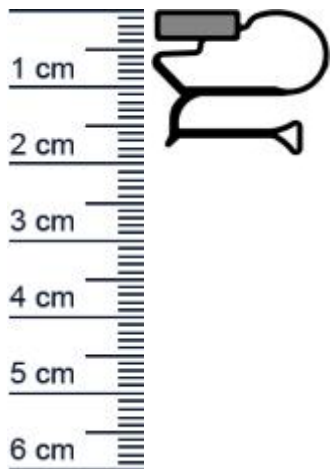

Kühlschranksdichtungsrahmen | Höhe: 17,7 mm | Far ... (Artikelnummer: KUE0072)

Beschreibung:

Dieser Artikel wird **ausschließlich mit GLS** versendet.

Die **Kühlschranksdichtung KUE0072 in der Farbe Weiß** ist ein komplett verschweißter Kühlschrankdichtungsrahmen mit Magnet.

Dieses Profil wird oft verwendet für Kühlschränke von: Liebherr oder Igloo

Die Größe des Rahmens können Sie ganz individuell selbst festlegen.

Details zum Dichtungsprofil

- Höhe: 17,7 mm
- Breite: 23 mm
- Befestigung: Schraubprofil
- Material: Weich-PVC

Produkt-Link

Ihr Preis: 21,72 € pro Rahmen
(inkl. 19 % MwSt. zzgl. Verpackung & Versand)

Druckdatum: 15.04.2026

Verpackungseinheit: Rahmen

EAN/GTIN Code:	4052817041307
Farbe:	Weiß
Beinhaltet Magnet:	1
Hohlkammern:	2
Einbauart:	Mit Magnet
Material:	Weich-PVC
Profilart:	Schraubprofil
Hersteller:	Igloo, Liebherr
Hohlkammern ohne Magnetkammer:	1
Bauform:	Als geschweißter Rahmen
Breite in mm:	23
Höhe in mm:	18