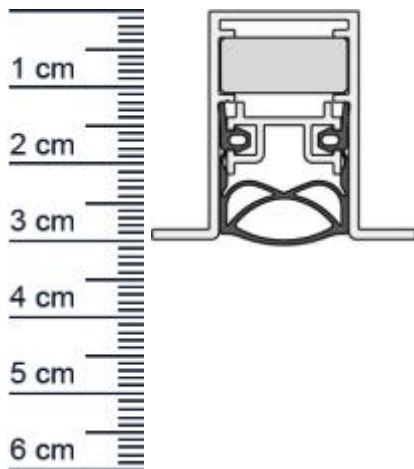

Schall-Ex Ultra OS Absenkdichtung von Athmer | L ... (Artikelnummer: BW0193)

Beschreibung:

Dieser Artikel wird **ausschließlich mit GLS** versendet.

Die **Schall-EX Ultra OS Absenkdichtung BW0193** von Athmer ist eine automatische Dichtung, welche nach DIN EN 1670 geprüft wurde. Sie verfügt über hochwertige Edelstahlfedern und nicht rostender Innenmechanik.

Die Dichtung ist selbstnachstellend, weshalb sie sich hervorragend dazu eignet um Energie zu sparen. Mit dieser Absenkdichtung kann verhindert werden, dass Zugluft ungehindert eindringen kann oder Heizenergie aus Ihren Räumen entweicht.

Die Schall-EX-Automatic senkt und hebt sich mit dem Schließen und Öffnen der Tür, ohne dabei über den Boden zu schleifen.

Technische Daten zur Absenkdichtung

- Lieferlänge: 1208 mm (für 1235 mm Normtür)
- Höhe: 30 mm
- Breite: 19,7 mm
- Material der Dichtung: Silikon selbstverloschend
- Material des Profils: Aluminium

Besonderheiten der Absenkdichtung

- gleicht einen Türspalt von bis zu 12 mm aus
- automatischer Ausgleich bei schieferm Boden
- einseitige Auslösung
- eignet sich für Schallschutz, Feuerschutz und Rauchschutz

Zur Information für Sie: Eine Schall-EX anzubringen ist ganz einfach und erfordert kein besonderes Geschick. Wenige Schrauben genügen. Eine ausführliche Montageanleitung, die zeigt wies gemacht wird, finden Sie auf der informativen Packung. Das benötigte Zubehör ist beige packt.

Niederlassungen

Filiale München

Franz-Josef-Delonge-Str. 12-14
81249 München
Telefon: +49 (0) 89 2175 4604-0
Fax: +49 (0) 89 2175 4604-51

Servicepoint Berlin Tempelhof

Germaniastrae 144
12099 Berlin
Telefon: +49 (0) 30 7202 194-50
Fax: +49 (0) 30 7202 194-51

Produkt-Link