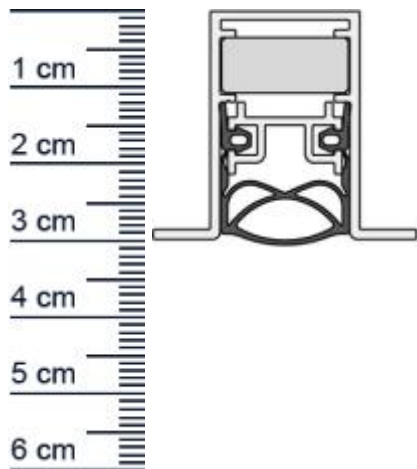

Schall-Ex Ultra OS Absenkdichtung von Athmer | L ... (Artikelnummer: BW0193)

Beschreibung:

Dieser Artikel wird **ausschließlich mit GLS** versendet.

Die **Schall-EX Ultra OS Absenkdichtung BW0193** von Athmer ist eine automatische Dichtung, welche nach DIN EN 1670 geprüft wurde. Sie verfügt über hochwertige Edelstahlfedern und nicht rostender Innenmechanik.

Die Dichtung ist selbstnachstellend, weshalb sie sich hervorragend dazu eignet um Energie zu sparen. Mit dieser Absenkdichtung kann verhindert werden, dass Zugluft ungehindert eindringen kann oder Heizenergie aus Ihren Räumen entweicht.

Die Schall-EX-Automatic senkt und hebt sich mit dem Schließen und Öffnen der Tür, ohne dabei über den Boden zu schleifen.

Technische Daten zur Absenkdichtung

- Lieferlänge: 1208 mm (für 1235 mm Normtür)
- Höhe: 30 mm
- Breite: 19,7 mm
- Material der Dichtung: Silikon selbstverloschend
- Material des Profils: Aluminium

Besonderheiten der Absenkdichtung

- gleicht einen Türspalt von bis zu 12 mm aus
- automatischer Ausgleich bei schiefem Boden
- einseitige Auslösung
- eignet sich für Schallschutz, Feuerschutz und Rauchschutz

Zur Information für Sie: Eine Schall-EX anzubringen ist ganz einfach und erfordert kein besonderes Geschick. Wenige Schrauben genügen. Eine ausführliche Montageanleitung, die zeigt wies gemacht wird, finden Sie auf der informativen Packung. Das benötigte Zubehör ist beige packt.

Niederlassungen

Filiale München

Franz-Josef-Delonge-Str. 12-14
81249 München
Telefon: +49 (0) 89 2175 4604-0
Fax: +49 (0) 89 2175 4604-51

Servicepoint Berlin Tempelhof

Germaniastrae 144
12099 Berlin
Telefon: +49 (0) 30 7202 194-50
Fax: +49 (0) 30 7202 194-51

Produkt-Link