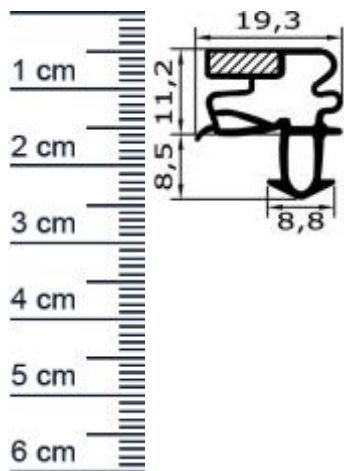

## Kuhlschrankdichtungsrahmen | Hohe: 19,7 mm | Far ... (Artikelnummer: KUE0094)

### Beschreibung:

Dieser Artikel wird **ausschließlich mit GLS** versendet.

Die **Kuhlschrankdichtung KUE0094 in der Farbe Grau** ist ein komplett verschweieter Kuhlschrankdichtungsrahmen mit Magnet. Die Groe des Rahmens können Sie ganz individuell selbst festlegen.

### Details zum Dichtungsprofil

- Hohe: 19,7 mm
- Breite: 19,3 mm
- Nutbreite: 8,8 mm
- Befestigung: Steckprofil
- Material: Weich-PVC