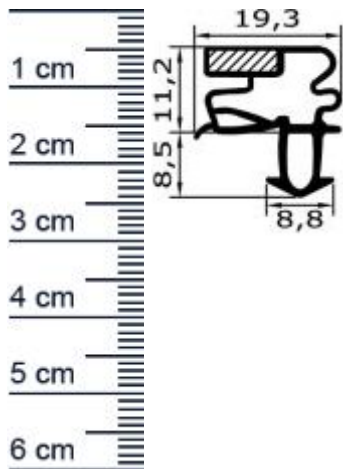

## Kuhlschrankdichtungsrahmen | Hohe: 19,7 mm | Far ... (Artikelnummer: KUE0094)

### Beschreibung:

Dieser Artikel wird **ausschließlich mit GLS** versendet.

Die **Kuhlschrankdichtung KUE0094 in der Farbe Grau** ist ein komplett verschweieter Kuhlschrankdichtungsrahmen mit Magnet. Die Groe des Rahmens können Sie ganz individuell selbst festlegen.

### Details zum Dichtungsprofil

- Hohe: 19,7 mm
- Breite: 19,3 mm
- Nutbreite: 8,8 mm
- Befestigung: Steckprofil
- Material: Weich-PVC