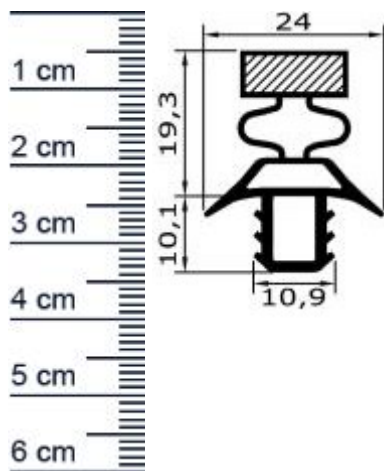

Kuhlschrankdichtung mit Magnet | Hohe: 22 mm | F ... (Artikelnummer: KUE2046)

Beschreibung:

Dieser Artikel wird **ausschließlich mit GLS** versendet.

Die **Kuhlschrankdichtung KUE2046 in der Farbe Grau** mit Steckprofil mit Magnet verschweißen wir für Sie zu einem lückenlosen Rahmen für Kuhlschranke und Kuhltruhen.

Die Groe des Rahmens können Sie selbst festlegen. Zum ausmessen der gewünschten Mae finden Sie bei uns einige nützliche [Expertentipps](#).

Details zum Dichtungsprofil

- Hohe: 22 mm
- Breite: 17,3 mm
- Nutbreite: 8,4 mm
- Hohlkammern: 4
- Befestigung: Steckprofil
- Material: PVC

Druckdatum: 23.06.2026

Verpackungseinheit: Rahmen

EAN/GTIN Code:	4052817080931
Farbe:	Grau
Beinhaltet Magnet:	1
Hohlkammern:	3
Einbauart:	Zum Aufstecken
Material:	PVC
Profilart:	Steckprofil
Hersteller:	Graf-Dichtungen GmbH
Hohlkammern ohne Magnetkammer:	2
Bauform:	Als geschweifter Rahmen
Breite in mm:	17
Hohe in mm:	22
Nutbreite (in mm):	8