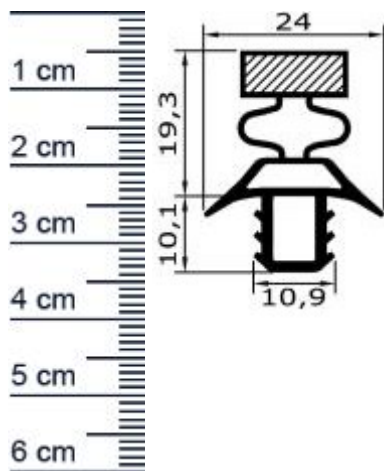

Kuhlschrankdichtung mit Magnet | Hohe: 22 mm | F ... (Artikelnummer: KUE2046)

Beschreibung:

Dieser Artikel wird **ausschließlich mit GLS** versendet.

Die **Kuhlschrankdichtung KUE2046 in der Farbe Grau** mit Steckprofil mit Magnet verschweißen wir für Sie zu einem lückenlosen Rahmen für Kuhlschranke und Kuhltruhen.

Die Größe des Rahmens können Sie selbst festlegen. Zum Ausmessen der gewünschten Maße finden Sie bei uns einige nützliche [Expertentipps](#).

Details zum Dichtungsprofil

- Höhe: 22 mm
- Breite: 17,3 mm
- Nutbreite: 8,4 mm
- Hohlkammern: 4
- Befestigung: Steckprofil
- Material: PVC

Druckdatum: 08.05.2026

Verpackungseinheit: Rahmen

EAN/GTIN Code:	4052817080931
Farbe:	Grau
Beinhaltet Magnet:	1
Hohlkammern:	3
Einbauart:	Zum Aufstecken
Material:	PVC
Profilart:	Steckprofil
Hersteller:	Graf-Dichtungen GmbH
Hohlkammern ohne Magnetkammer:	2
Bauform:	Als geschweifter Rahmen
Breite in mm:	17
Hohe in mm:	22
Nutbreite (in mm):	8