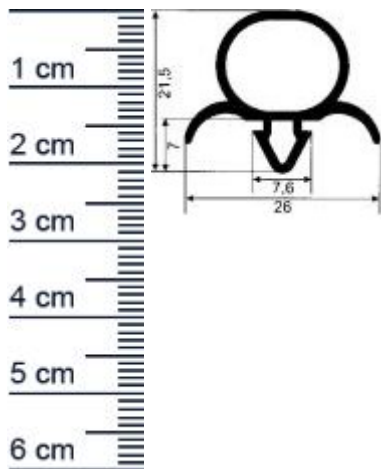

Kuhlschrankdichtung Meterware | Hohe: 21,5 mm | ... (Artikelnummer: KUE0020)

Beschreibung:

Die **Kuhlschrankdichtung KUE0020 in der Farbe Grau** kann zum abdichten von verschiedenen Kuhlschranken genutzt werden. Porose oder rissige Dichtungen sollten zeitnah ausgetauscht werden, da die Wirksamkeit der Abdichtung nicht mehr vollständig gegeben ist und somit der Kuhlschrank deutlich mehr Energie verbraucht und die Schimmelbildung stark begünstigt wird. Das Austauschen ist ganz einfach und erfordert kein besonderes Geschick. Die Montage erfolgt durch einstecken an den dafür vorgesehenen Stellen im Kuhlschrank.

Details zum Dichtungsprofil

- Hohe: 21,5 mm
- Breite: 26 mm
- Hohlkammer: 2
- Befestigung: Steckprofil
- Material: Weich-PVC
- Ohne Magnet

Beachten Sie: Dichtungsprofile und Dichtungsrahmen mit oder ohne Magneteinlage gelten laut 5, Abs.1, Nr.1 des Deutschen Lebensmittel- und Bedarfsgegenstandegesetzes (LMBG) nicht als Bedarfsgegenstände, da sie bei bestimmungsgemaem Gebrauch nicht unmittelbar mit Lebensmitteln in Kontakt kommen.

Ihr Preis: 12,48 pro Meter
(inkl. 19 % MwSt. zzgl. Verpackung & Versand)

Druckdatum: 23.06.2026

Verpackungseinheit: Meter

EAN/GTIN Code:	4052817040942
Farbe:	Grau
Hohlkammern:	2
Einbauart:	Ohne Magnet
Material:	Weich-PVC
Profilart:	Steckprofil
Hersteller:	Graf-Dichtungen GmbH
Hohlkammern ohne Magnetkammer:	2
Bauform:	Als Laufmeter
Breite in mm:	26
Hohe in mm:	21
Nutbreite (in mm):	7