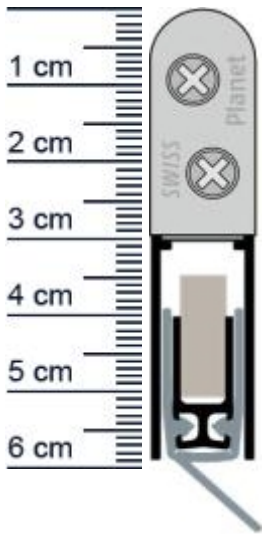

Planet RH Absenkdichtung | Ausführung: DIN Recht ... (Artikelnummer: PL01159)

Beschreibung:

Dieser Artikel wird **ausschließlich mit GLS** versendet.

Die **Planet RH Absenkdichtung PL01159** ist eine automatische Abdichtung für Holz-, Metall- und Kunststofftüren. Dank der Parallelabsenkung schleift sie nicht über den Boden und eignet sich speziell für unebene Böden. Zudem kann sie, aufgrund ihrer hervorragenden Eigenschaften, auch in Schall- und Rauchschutztüren Verwendung finden.

Technische Daten zur Absenkdichtung

- Lieferlänge: 585 mm
- Höhe: 30 mm
- Breite: 13 mm
- bis 44?dB bei Bodenluft 7?mm
- Ausführung: DIN Rechts
- Material der Dichtung: Silikon selbstverloschend
- Material des Profils: Aluminium

Produkt-Link

Ihr Preis: 60,50 pro Stuck
(inkl. 19 % MwSt. zzgl. Verpackung & Versand)

Druckdatum: 19.06.2026

Verpackungseinheit: Stuck

EAN/GTIN Code: 4052817043622
Farbe: Alu-werkblank
Nutbreite in mm: 13 mm
Einbauart: Zum Einfrasen
Material: Aluminium
Lange: 585 mm
DIN-Richtung: DIN-R (Rechts)
Hubhohe bis: 20 mm
Hersteller: ASSA ABLOY (Schweiz) AG
Turart: Auentur, Innentur, Schiebetur
Kurzbar um: 125 mm
Fur Feuerschutzturen: Nein