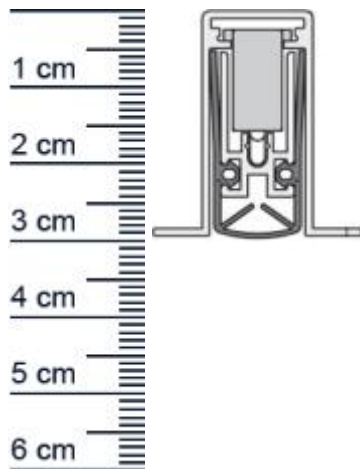

Schall-Ex L-15/30 OS Absenkichtung für Schallsc ... (Artikelnummer: SP5160)

Beschreibung:

Dieser Artikel wird **ausschließlich mit GLS** versendet.

Die **Schall-EX L-15/30 OS Absenkichtung SP5160** von Athmer stoppt die Zugluft unter Ihren Türen! Außerdem hilft sie Heizenergie für Sie zu sparen, da die Wärme nicht mehr so einfach aus dem Raum entweichen kann. Die **Schall-EX-Automatic** ist wie der Name schon sagt, eine automatische Dichtung, die sich mit dem Schließen und Öffnen der Türe senkt und hebt. Ganz ohne dabei über den Boden zu schleifen, schließt sie so den Spalt unter der Tür ab. Dafür besitzt die Schall-Ex eine robuste Innenmechanik und kann jederzeit ohne Werkzeug nachgestellt werden.

Technische Daten zur Absenkichtung

- Lieferlänge: 708 mm (für 735 mm Normtür)
- Höhe: 30 mm
- Breite: 14,8 mm
- Nutmaß: 15 mm breit x 31 mm tief
- Befestigung: zum Einfräsen und anschließend zum Aufschrauben von unten mit bauseitigen Schrauben
- Material der Dichtung: Silikon
- Material des Profils: Aluminium

Besonderheiten der Absenkichtung

- gleicht einen Türspalt von bis zu 20 mm aus
- automatischer Ausgleich bei schieferm Boden
- einseitige Auslösung mit Parallelabsenkung
- Maximaler Schalldämmwert bis 52 dB bei 7 mm Bodenluft (Normspalt)
- kürzbar um max. 125 mm ab 833 mm

Zur Information für Sie: Die Montage erfolgt durch das Anschrauben von unten.

Niederlassungen

Filiale München

Franz-Josef-Delonge-Str. 12-14
81249 München
Telefon: +49 (0) 89 2175 4604-0
Fax: +49 (0) 89 2175 4604-51

Servicepoint Berlin Tempelhof

Germaniastraße 144
12099 Berlin
Telefon: +49 (0) 30 7202 194-50
Fax: +49 (0) 30 7202 194-51

Produkt-Link