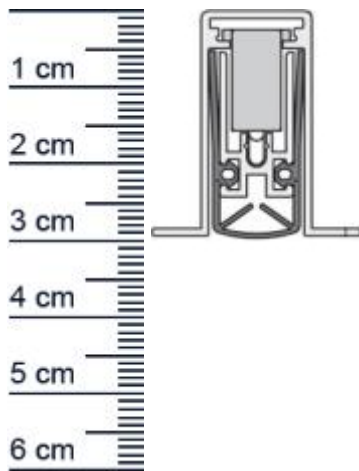

Schall-Ex L-15/30 OS Absenktdichtung für Schallsc ... (Artikelnummer: SP5160)

Beschreibung:

Dieser Artikel wird **ausschließlich mit GLS** versendet.

Die **Schall-EX L-15/30 OS Absenktdichtung SP5160** von Athmer stoppt die Zugluft unter Ihren Türen! Außerdem hilft sie Heizenergie für Sie zu sparen, da die Wärme nicht mehr so einfach aus dem Raum entweichen kann. Die **Schall-EX-Automatic** ist wie der Name schon sagt, eine automatische Dichtung, die sich mit dem Schließen und Öffnen der Türe senkt und hebt. Ganz ohne dabei über den Boden zu schleifen, schließt sie so den Spalt unter der Tür ab. Dafür besitzt die Schall-Ex eine robuste Innenmechanik und kann jederzeit ohne Werkzeug nachgestellt werden.

Technische Daten zur Absenktdichtung

- Lieferlänge: 708 mm (für 735 mm Normtür)
- Höhe: 30 mm
- Breite: 14,8 mm
- Nutma: 15 mm breit x 31 mm tief
- Befestigung: zum Einfräsen und anschließend zum Aufschrauben von unten mit bauseitigen Schrauben
- Material der Dichtung: Silikon
- Material des Profils: Aluminium

Besonderheiten der Absenktdichtung

- gleicht einen Türspalt von bis zu 20 mm aus
- automatischer Ausgleich bei schieferm Boden
- einseitige Auslösung mit Parallelabsenkung
- Maximaler Schalldämmwert bis 52 dB bei 7 mm Bodenluft (Normspalt)
- kurzbar um max. 125 mm ab 833 mm

Druckdatum: 14.06.2026

Verpackungseinheit: Stuck

EAN/GTIN Code: 4052817050026
Farbe: Alu-werkblank
Nutbreite in mm: 15 mm
Einbauart: Zum Einfrasen
Material: Aluminium
Lange: 708 mm
DIN-Richtung: Beidseitig verwendbar, DIN-L (Links), DIN-R (Rechts)
Hubhohe bis: 20 mm
Hersteller: Athmer oHG
Turart: Auentur, Innentur
Kurzbar um: 125 mm
Fur: Ja
Feuerschutzturen: