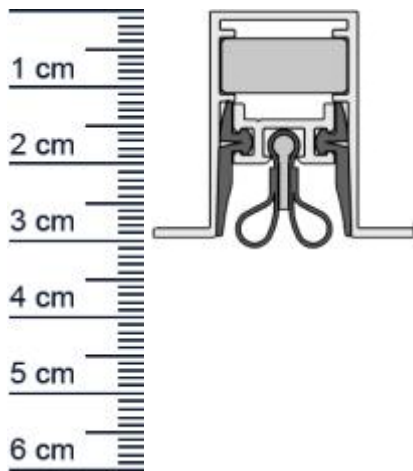

Schall-Ex Strahlenschutz OS Absenkdichtung von A ... (Artikelnummer: BW0391)

Beschreibung:

Dieser Artikel wird **ausschließlich mit GLS** versendet.

Die **Schall-EX Strahlenschutz OS Absenkdichtung BW0391** von Athmer kann für Türen mit Anforderungen an den Strahlenschutz verwendet werden. Sie ist nach DIN 6834 für Strahlenschutz Türen geeignet. Zudem bietet Sie einen hervorragenden Schallschutz und ist Barrierefrei.

Die **Schall-EX-Automatic** ist wie der Name schon sagt, eine automatische Dichtung, die sich mit dem Schließen und Öffnen der Türe senkt und hebt. Ganz ohne dabei über den Boden zu schleifen, schließt sie so den Spalt unter der Türe ab.

Technische Daten zur Absenkdichtung

- Lieferlänge: 833 mm (für 860 mm Normtür)
- Höhe: 30 mm
- Breite: 19,7 mm
- Material der Dichtung: Silikon selbstverlöschend, Bleigummi
- Material des Profils: Aluminium

Besonderheiten der Absenkdichtung

- gleicht einen Türspalt von bis zu 12 mm aus
- automatischer Ausgleich bei schiefem Boden
- zweiseitige Auslösung
- Geeignet für Strahlenschutz Türen nach DIN 6834
- kurzbar um max. 125 mm

Zur Information für Sie: Eine Schall-EX anzubringen ist ganz einfach und erfordert kein besonderes Geschick. Die Montage erfolgt durch seitliche Befestigungswinkel. Das benötigte Zubehör für die Befestigung ist beigelegt.

Niederlassungen

Filiale München

Franz-Josef-Delonge-Str. 12-14
81249 München
Telefon: +49 (0) 89 2175 4604-0
Fax: +49 (0) 89 2175 4604-51

Servicepoint Berlin Tempelhof

Germaniastr. 144
12099 Berlin
Telefon: +49 (0) 30 7202 194-50
Fax: +49 (0) 30 7202 194-51

Produkt-Link