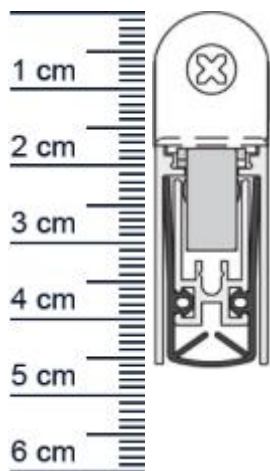

Schall-Ex L-15/30 WS Absenkdichtung von Athmer | ... (Artikelnummer: SP5264)

Beschreibung:

Dieser Artikel wird **ausschließlich mit GLS** versendet.

Die **Schall-EX L-15/30 WS Absenkdichtung SP5264** von Athmer stoppt die Zugluft unter Ihren Türen! Auerdem hilft sie Heizenergie für Sie zu sparen, da die Wärme nicht mehr so einfach aus dem Raum entweichen kann. Die **Schall-EX-Automatic** ist wie der Name schon sagt, eine automatische Dichtung, die sich mit dem Schließen und Öffnen der Türe senkt und hebt. Ganz ohne dabei über den Boden zu schleifen, schließt sie so den Spalt unter der Tur ab.

Technische Daten zur Absenkdichtung

- Lieferlänge: 833 mm (für 860 mm Normtür)
- Höhe: 30 mm
- Breite: 14,8 mm
- Nutma: 15 mm breit x > 31 mm tief
- Befestigung: zum Einfräsen mit Befestigungswinkeln
- Material der Dichtung: Silikon
- Material des Profils: Aluminium

Besonderheiten der Absenkdichtung

- gleicht einen Türspalt von bis zu 20 mm aus
- automatischer Ausgleich bei schieferm Boden
- einseitige Auslösung mit Parallelabsenkung
- Maximaler Schalldämmwert bis 52 dB bei 7 mm Bodenluft (Normspalt)
- kurzbar um max. 125 mm ab 833 mm

Produkt-Link

Ihr Preis: 62,25 pro Stuck
(inkl. 19 % MwSt. zzgl. Verpackung & Versand)

Druckdatum: 13.06.2026

Verpackungseinheit: Stuck

EAN/GTIN Code:	4052817050989
Farbe:	Alu-werkblank
Nutbreite in mm:	15 mm
Einbauart:	Zum Einfrasen
Material:	Aluminium
Lange:	833 mm
DIN-Richtung:	Beidseitig verwendbar, DIN-L (Links), DIN-R (Rechts)
Hubhöhe bis:	20 mm
Hersteller:	Athmer oHG
Turart:	Auentur, Innentur
Kurzbar um:	125 mm
Fur	Ja
Feuerschutzturen:	