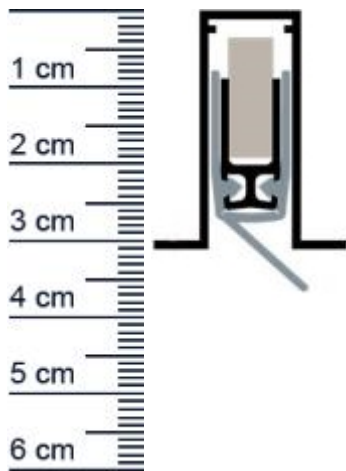

## Planet RF Absenkungsdichtung | Länge: 950 mm (Artikelnummer: PL01125)

### Technische Daten zur Absenkungsdichtung

- Lieferlänge: 950 mm
- Höhe: 30 mm
- Breite: 13 mm
- bis 44 dB bei Bodenluft 7 mm
- Ausführung: DIN Rechts
- Material der Dichtung: Silikon selbstverloschend
- Material des Profils: Aluminium