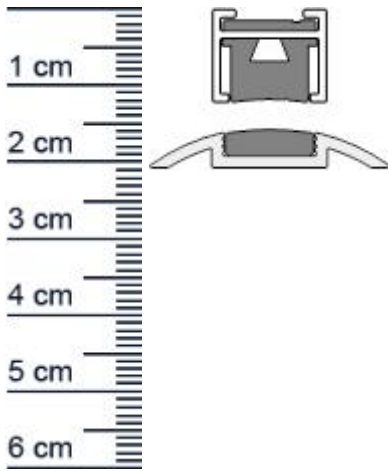

## Magnetomat | magnetische Absenkdichtung | Länge: ... (Artikelnummer: BW0221)

### Technische Daten zur Absenkdichtung

- Länge: 958 mm
- Höhe: 12 mm
- Nutma: 14,8 mm
- Hubhöhe: 5 mm
- Kurzbar: Ja
- Material: Aluminium

**Druckdatum:** 27.06.2026

**Verpackungseinheit:** Stück

**EAN/GTIN Code:** 4052817068373

**Farbe:** Silber

**Nutbreite in mm:** 15 mm

**Material:** Aluminium

### Produkt-Link

**Lange:** 958 mm  
**DIN-Richtung:** Beidseitig verwendbar, DIN-L (Links), DIN-R (Rechts)  
**Hubhöhe bis:** 5 mm  
**Hersteller:** Athmer oHG