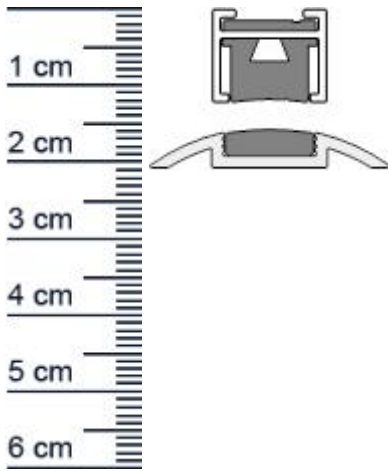

## Magnetomat | magnetische Absenkdichtung | Länge: ... (Artikelnummer: BW0221)

### Technische Daten zur Absenkdichtung

- Länge: 958 mm
- Höhe: 12 mm
- Nutma: 14,8 mm
- Hubhöhe: 5 mm
- Kurzbar: Ja
- Material: Aluminium

**Druckdatum:** 13.05.2026

**Verpackungseinheit:** Stück

**EAN/GTIN Code:** 4052817068373

**Farbe:** Silber

**Nutbreite in mm:** 15 mm

**Material:** Aluminium

### Produkt-Link

**Lange:** 958 mm  
**DIN-Richtung:** Beidseitig verwendbar, DIN-L (Links), DIN-R (Rechts)  
**Hubhöhe bis:** 5 mm  
**Hersteller:** Athmer oHG