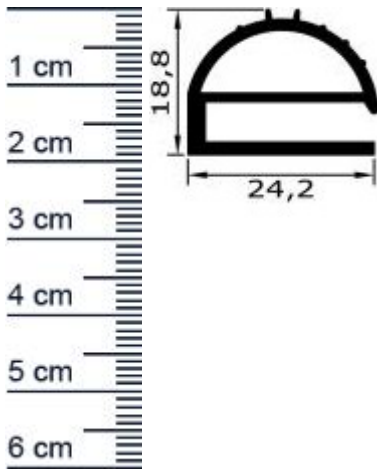

Kuhlschrankdichtungsrahmen | Hohe: 18,8 mm | Far ... (Artikelnummer: KUE1015)

Beschreibung:

Dieser Artikel wird **ausschließlich mit GLS** versendet.

Die **Kuhlschrankdichtung KUE1015 in der Farbe Grau** ist ein komplett verschweieter Kuhlschrankdichtungsrahmen ohne Magnet und Schraubprofil. Mit diesem Profil können Sie effektiv verhindern, dass sich warme Luft in Ihrem Kuhlschrank ausbreitet und so den Energieverbrauch ankurbelt. Die Größe des benötigten Rahmens können Sie dabei ganz individuell selbst nach Ihrem Wunschma festlegen.

Details zum Dichtungsprofil

- Hohe: 18,8 mm
- Breite: 24,2 mm
- Hohlkammern: 1
- Befestigung: Schraubprofil
- Material: Weich-PVC

Besonderheiten der Dichtung

- Der fertig geschweißte Rahmen muss nur noch eingebaut werden!
- Ohne Magnet
- Langlebige, leistungsfähige und wartungsfreie Dichtung
- Beinhaltet keine gefährlichen Chemikalien