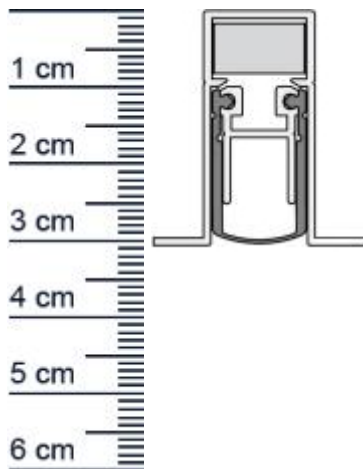

Schall-Ex Duo L-15/31 OS Absenkdichtung von Athm ... (Artikelnummer: SP5161)

Beschreibung:

Dieser Artikel wird **ausschließlich mit GLS** versendet.

Die **Schall-EX Duo L-15/31 OS Absenkdichtung SP5161** von Athmer ist eine automatische Türabdichtung. Sie stoppt die Zugluft unter Ihren Türen! Außerdem hilft die Dichtung Heizenergie für Sie zu sparen, wenn die Wärme nicht mehr so einfach aus dem Raum entweichen kann. Zudem bietet Sie eine hohe Schalldämmung und eine beidseitige Auslösung.

Technische Daten zur Absenkdichtung

- Lieferlänge: 708 mm (für 735 mm Normtür)
- Höhe: 31 mm
- Breite: 14,8 mm
- Material der Dichtung: Silikon selbstverlöschend
- Material des Profils: Aluminium

Besonderheiten der Absenkdichtung

- gleicht einen Türspalt von bis zu 14 mm aus
- automatischer Ausgleich bei schiefem Boden
- zweiseitige Auslösung
- eignet sich für Schallschutz, Rauchschutz und Feuerschutz
- Maximaler Schalldämmwert > 50 dB bei 7 mm Bodenluft (Normspalt)

Zur Information für Sie: Diese Absenkdichtung ist zum Einfräsen. Ist eine entsprechende Nut vorhanden, kann sie von unten mit bauseitigen Schrauben aufgeschraubt werden.

Ihr Preis: 64,38 € pro Stück
(inkl. 19 % MwSt. zzgl. Verpackung & Versand)

Druckdatum: 16.06.2025

Niederlassungen

Filiale München
Franz-Josef-Delonge-Str. 12-14
81249 München
Telefon: +49 (0) 89 2175 4604-0
Fax: +49 (0) 89 2175 4604-51

Filiale Berlin Kreuzberg
Fidicinstraße 6
10965 Berlin
Telefon: +49 (0) 30 6904 19-92
Fax: +49 (0) 30 6904 19-94

Servicepoint Berlin Tempelhof
Germaniastraße 144
12099 Berlin
Telefon: +49 (0) 30 7202 194-50
Fax: +49 (0) 30 7202 194-51

Produkt-Link