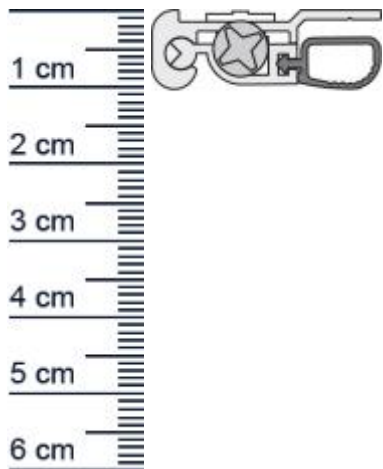

Luftstopp BD Absenkdichtung von Athmer | Länge: ... (Artikelnummer: BW0064)

Beschreibung:

Dieser Artikel wird **ausschließlich mit GLS** versendet.

Die **Luftstopp BD Absenkdichtung BW0064** von Athmer ist eine automatische Turabdichtung, die sich für DIN Links eignet. Das massive Auengehäuse und die "Schutznase" behuten die Dichtung vor etwaigen Beschädigungen.

Technische Daten zur Absenkdichtung

- Länge: 833 mm (für 860 mm Normtür)
- Höhe: 10 mm
- Breite: 30 mm
- Material der Dichtung: PVC
- Material des Profils: Aluminium

Besonderheiten der Absenkdichtung

- gleicht einen Türspalt von 10 bis 22 mm aus
- automatischer Ausgleich bei schieferm Boden
- einseitige Auslösung mit Parallelabsenkung
- Verwendung: DIN-L

Produkt-Link

Druckdatum: 09.05.2026

Verpackungseinheit: Stuck

EAN/GTIN Code: 4052817011096
Farbe: Alu-werkblank
Einbauart: Zum Aufschrauben
Material: Aluminium
Lange: 833 mm
DIN-Richtung: Beidseitig verwendbar, DIN-L (Links), DIN-R (Rechts)
Hubhöhe bis: 12 mm
Hersteller: Athmer oHG
Turart: Auentur, Innentur
Fur Ja
Feuerschutzturen: