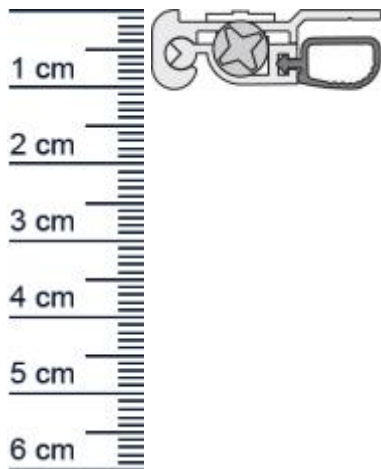

Luftstopp BD Absenkichtung von Athmer | Länge: ... (Artikelnummer: BW0064)

Beschreibung:

Dieser Artikel wird **ausschließlich mit GLS** versendet.

Die **Luftstopp BD Absenkichtung BW0064** von Athmer ist eine automatische Turabdichtung, die sich für DIN Links eignet. Das massive Auengehäuse und die "Schutznase" behüten die Dichtung vor etwaigen Beschädigungen.

Technische Daten zur Absenkichtung

- Länge: 833 mm (für 860 mm Normtür)
- Höhe: 10 mm
- Breite: 30 mm
- Material der Dichtung: PVC
- Material des Profils: Aluminium

Besonderheiten der Absenkichtung

- gleicht einen Türspalt von 10 bis 22 mm aus
- automatischer Ausgleich bei schieferm Boden
- einseitige Auslösung mit Parallelabsenkung
- Verwendung: DIN-L

Produkt-Link

Druckdatum: 03.07.2026

Verpackungseinheit: Stuck

EAN/GTIN Code: 4052817011096
Farbe: Alu-werkblank
Einbauart: Zum Aufschrauben
Material: Aluminium
Lange: 833 mm
DIN-Richtung: Beidseitig verwendbar, DIN-L (Links), DIN-R (Rechts)
Hubhöhe bis: 12 mm
Hersteller: Athmer oHG
Turart: Auentur, Innentur
Fur Ja
Feuerschutzturen: