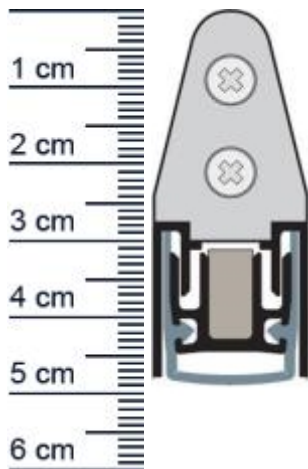

Planet MF Absenktdichtung | Länge: 1210 mm (Artikelnummer: PL00154)

Beschreibung:

Dieser Artikel wird **ausschließlich mit GLS** versendet.

Die **Planet MF Absenktdichtung PL00154** ist eine automatische Turabdichtung mit einer gerauschlosen Parallelabsenkung. Wodurch sie beim Senken und Heben nicht über den Boden schleift. Der automatische Ausgleich bei schieferm Boden sowie ihre hochwertigen Eigenschaften zur Schalldämmung machen sie zur optimalen Absenktdichtung. Neben Schallschutzturen kann sie auch in rauch- und feuerhemmende Türen eingesetzt werden.

Technische Daten zur Absenktdichtung

- Lieferlänge: 1210 mm (für 1235 mm Normtür)
- Höhe: 19,8 mm
- Breite: 20 mm
- bis 50 dB bei Bodenluft 7 mm
- Material der Dichtung: Silikon selbstverloschend
- Material des Profils: Aluminium

Druckdatum: 01.05.2026

Verpackungseinheit: Stuck

EAN/GTIN Code:	4052817042960
Farbe:	Alu-werkblank
Nutbreite in mm:	19,8 mm
Einbauart:	Zum Einfrasen
Material:	Aluminium
Lange:	1210 mm
DIN-Richtung:	Beidseitig verwendbar, DIN-L (Links), DIN-R (Rechts)
Hubhohe bis:	16 mm
Hersteller:	ASSA ABLOY (Schweiz) AG
Turart:	Auentur, Innentur
Kurzbar um:	125 mm
Fur	Nein
Feuerschutzturen:	