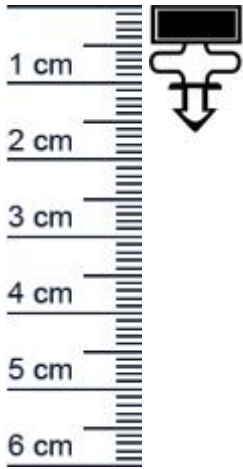

Kuhlschrankdichtung | Stangenware | Farbe: schwarz (Artikelnummer: KUE1007)