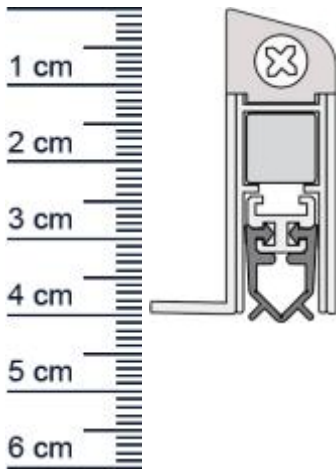

Wind-Ex US Absenkdichtung von Athmer | Länge: 11 ... (Artikelnummer: BW0019)

Beschreibung:

Dieser Artikel wird **ausschließlich mit GLS** versendet.

Die **Wind-EX US Absenkdichtung BW0019** von Athmer ist eine automatische Turabdichtung. Sie bietet unterschiedliche Anschlagoptionen und kann ohne sichtbare Beschädigungen an der Tur angebracht werden.

Technische Daten zur Absenkdichtung

- Farbe: Wei
- Turblattaunenma: 1110 mm
- Hohe: 40 mm
- Breite: 14,6 mm
- Material der Dichtung: PVC
- Material des Profils: Aluminium

Besonderheiten der Absenkdichtung

- gleicht einen Turspalt von bis zu 11 mm aus
- automatischer Ausgleich bei schiefem Boden
- einseitige Auslösung
- kurzbar um max. 125 mm

Zur Information für Sie: Eine Wind-EX anzubringen ist ganz einfach und erfordert kein besonderes Geschick. Die Montage erfolgt von unten auf das Turblatt, dadurch sind keine sichtbaren Beschädigungen an der Tur zu erkennen. Das benötigte Zubehör für die Befestigung ist beigelegt.

Produkt-Link

Ihr Preis: 51,85 pro Stuck
(inkl. 19 % MwSt. zzgl. Verpackung & Versand)

Druckdatum: 19.06.2026

Verpackungseinheit: Stuck

EAN/GTIN Code: 4052817010648
Farbe: Wei
Einbauart: Zum Aufschrauben
Material: Aluminium
Lange: 1110 mm
DIN-Richtung: Beidseitig verwendbar
Hubhohe bis: 11 mm
Hersteller: Athmer oHG
Turart: Auentur, Innentur
Kurzbar um: 125 mm
Fur Feuerschutzturen: Nein