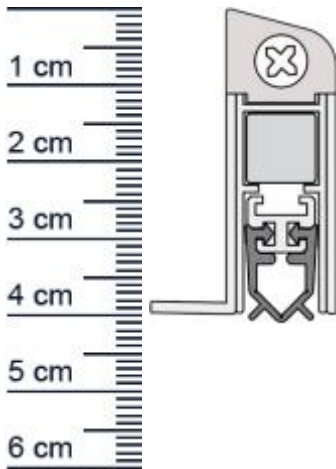

## Wind-Ex US Absenkdichtung von Athmer | Länge: 11 ... (Artikelnummer: BW0019)

### Technische Daten zur Absenkdichtung

- Farbe: Wei
- Turblattaunenma: 1110 mm
- Hohe: 40 mm
- Breite: 14,6 mm
- Material der Dichtung: PVC
- Material des Profils: Aluminium