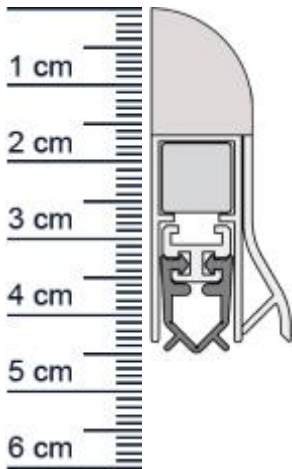

## Wind-Ex RTK-1 Absenkdichtung von Athmer | Länge: ... (Artikelnummer: BW0008)

### Technische Daten zur Absenkdichtung

- Farbe: Silber
- Turblattaunenma: 1110 mm
- Höhe: 44 mm
- Breite: 18,5 mm
- Befestigung: zum Aufschrauben
- Material der Dichtung: PVC
- Material des Profils: Aluminium

|                          |  |
|--------------------------|--|
| <b>EAN/GTIN Code:</b>    | 4052817010532  |
| <b>Farbe:</b>            | Silber   |
| <b>Einbauart:</b>        | Zum Aufschrauben                                     |
| <b>Material:</b>         | Aluminium  |
| <b>Lange:</b>            | 1110 mm  |
| <b>DIN-Richtung:</b>     | Beidseitig verwendbar, DIN-L (Links), DIN-R (Rechts) |
| <b>Hubhöhe bis:</b>      | 11 mm  |
| <b>Hersteller:</b>       | Athmer oHG   |
| <b>Turart:</b>           | Auentur, Innentur                                    |
| <b>Kurzbar um:</b>       | 125 mm   |
| <b>Fur</b>               | Nein   |
| <b>Feuerschutzturen:</b> |  |