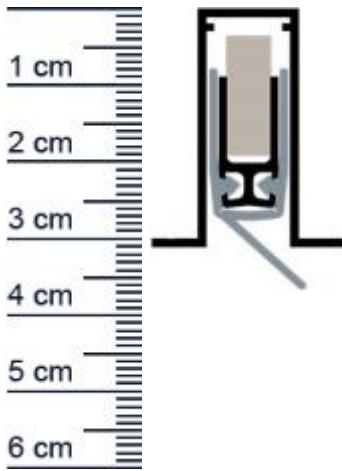

Planet RF Absenkungsdichtung | DIN Rechts | Länge: 5 ... (Artikelnummer: PL00076)

Beschreibung:

Dieser Artikel wird **ausschließlich mit GLS** versendet.

Die **Planet RF Absenkungsdichtung PL00076** ist eine automatische Abdichtung für Holz-, Metall- und Kunststofftüren. Dank der gerauschlosen Parallelabsenkung schleift sie nicht über den Boden und eignet sich speziell für unebene Böden. Zudem kann sie, aufgrund ihrer hervorragenden Eigenschaften, auch in Schall- und Rauchschutztüren Verwendung finden.

Technische Daten zur Absenkungsdichtung

- Lieferlänge: 550 mm
- Höhe: 30 mm
- Breite: 13 mm
- bis 44 dB bei Bodenluft 7 mm
- Ausführung: DIN Rechts
- Material der Dichtung: Silikon selbstverloschend
- Material des Profils: Aluminium

Produkt-Link

Ihr Preis: 59,10 pro Stuck
(inkl. 19 % MwSt. zzgl. Verpackung & Versand)

Druckdatum: 14.06.2026

Verpackungseinheit: Stuck

EAN/GTIN Code: 4052817097595
Farbe: Alu-werkblank
Nutbreite in mm: 13 mm
Einbauart: Zum Einfrasen
Material: Aluminium
Lange: 550 mm
DIN-Richtung: Beidseitig verwendbar, DIN-L (Links), DIN-R (Rechts)
Hubhohe bis: 20 mm
Hersteller: ASSA ABLOY (Schweiz) AG
Turart: Auentur, Innentur, Schiebetur
Kurzbar um: 100 mm
Fur: Nein
Feuerschutzturen: