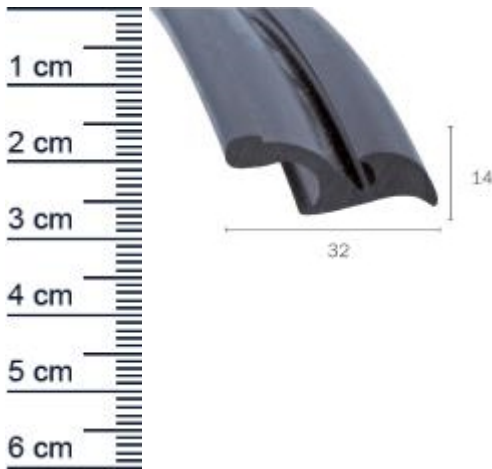

## Verdeckdichtungen für Fahrzeuge | Höhe: 14 mm | ... (Artikelnummer: AE0016)

### Beschreibung:

Die Verdeckdichtungen AE0016 in der Farbe Schwarz eignet sich unter anderem für das Mercedes-Benz Modell 190 SL. Durch den Einbau der Autodichtung minimieren Sie aufkommende Fahrtgeräusche und verhindern, dass Regen in den Fahrzeuginnenraum eindringt.

### Details zur Dichtung

- Farbe: Schwarz
- Höhe: 14 mm
- Breite: 32 mm
- Material: EPDM