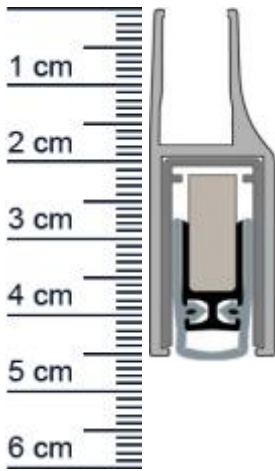

Planet KG-F10 Absenkdichtung | Länge: 1084 mm (Artikelnummer: PL00123)

Beschreibung:

Dieser Artikel wird **ausschließlich mit GLS** versendet.

Die **Planet KG-F10 Absenkdichtung PL00123** ist eine automatische Turdichtung die sich besonders für Glastüren eignet. Dank der Parallelabsenkung, schließt sie den Spalt unter Ihrer Tür, ohne über den Boden zu schleifen zuverlässig ab. Gerade ihre hochwertigen Eigenschaften zur Schalldämmung, machen diese Absenkdichtung unentbehrlich.

Technische Daten zur Absenkdichtung

- Lieferlänge: 1084 mm (für 1110 mm Normtür)
- Höhe: 46 mm
- Breite: 13,5 mm
- bis 48 dB bei Bodenluft 7 mm
- Material der Dichtung: Silikon selbstverloschend
- Material des Profils: Aluminium

Besonderheiten der Absenkdichtung

- gleicht einen Türspalt von bis zu 16 mm aus
- Hochwertige Lippe aus Silikon, seitlicher Überstand einstellbar
- einseitige Auslösung mit Parallelabsenkung, Bandseitig
- Für 1- und 2-flügelige Ganzglastüren mit 10 mm Glasdicke oder VSG
- Einfache Hubeinstellung

Druckdatum: 04.05.2026

Verpackungseinheit: Stuck

EAN/GTIN Code: 4052817042915
Farbe: Alu-werkblank
Einbauart: Zum Aufkleben
Material: Aluminium
Lange: 1084 mm
DIN-Richtung: Beidseitig verwendbar, DIN-L (Links), DIN-R (Rechts)
Hubhöhe bis: 16 mm
Hersteller: ASSA ABLOY (Schweiz) AG
Turart: Glastur
Kurzbar um: 125 mm
Fur: Nein
Feuerschutzturen: