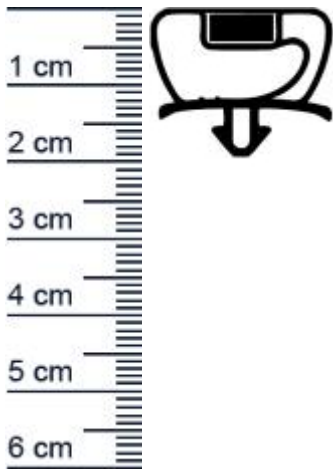

Kuhlschrankdichtungsrahmen | Hohe: 18 mm | Farbe ... (Artikelnummer: KUE0127)

Beschreibung:

Dieser Artikel wird **ausschließlich mit GLS** versendet.

Die **Kuhlschrankdichtung KUE0127 in der Farbe Wei** verschweien wir für Sie zu einem kompletten Rahmen, um ein perfektes Dichtergebnis zu gewährleisten. Dieser Kuhlschrankdichtungsrahmen mit Steckprofil und Magnet, kann an Kuhlschränken und Kühltruhen verschiedener Hersteller montiert werden. Mit dieser leistungsfähigen Dichtung können Sie verhindern, dass warme Luft oder Feuchtigkeit ungehindert eindringen. Durch spröde oder rissige Dichtungen können sonst die Energiekosten stark ansteigen und das Innere des Kuhlschranks zu einem Nährboden für gefährlichen Schimmel werden. Die Größe des gewünschten Rahmens können Sie individuell festlegen. Nutzen Sie zum korrekten Ausmessen auch gerne unseren Expertentipp.

Details zum Dichtungsprofil

- Hohe: 18 mm
- Breite: 22 mm
- Hohlkammern: 4
- Befestigung: Steckprofil
- Material: PVC

Besonderheiten der Dichtung

- Der bereits verschweißte Rahmen muss nur noch montiert werden!
- Mit Magnet
- Langlebige, leistungsfähige und wartungsfreie Dichtung für Kuhlschränke
- Beinhaltet keine gefährlichen Chemikalien

Ihr Preis: 22,37 pro Rahmen
(inkl. 19 % MwSt. zzgl. Verpackung & Versand)

Druckdatum: 21.06.2026

Verpackungseinheit: Rahmen

EAN/GTIN Code:	4052817096901
Farbe:	Weiß
Beinhaltet Magnet:	1
Hohlkammern:	4
Einbauart:	Mit Magnet
Material:	PVC
Profilart:	Steckprofil
Hersteller:	Graf-Dichtungen GmbH
Hohlkammern ohne Magnetkammer:	3
Bauform:	Als geschweifter Rahmen
Breite in mm:	22
Hohe in mm:	18
Nutbreite (in mm):	7