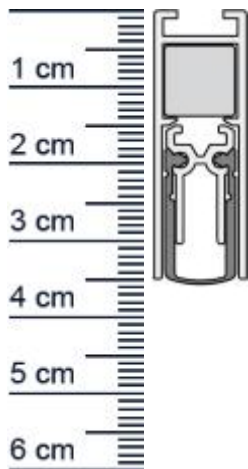

Schall-Ex Slide M-12 WS Absenkdichtung von Athme ... (Artikelnummer: SP5369)

Beschreibung:

Dieser Artikel wird **ausschließlich mit GLS** versendet.

Die **Schall-EX Slide M-12 WS Absenkdichtung SP5369** ist die schmalste Schallschutzschiebeturdichtung von Athmer. Sie verfügt über hohe Schalldämmwerte und eignet sich für Schiebetüren mit Verriegelung.

Technische Daten zur Absenkdichtung

- Lieferlänge: 1208 mm (für 1235 mm Normtür)
- Höhe: 35 mm
- Breite: 12 mm
- Material der Dichtung: Silikon selbstverloschend
- Material des Profils: Aluminium

Besonderheiten der Absenkdichtung

Produkt-Link

Ihr Preis: 73,86 pro Stuck
(inkl. 19 % MwSt. zzgl. Verpackung & Versand)

Druckdatum: 26.05.2026

Verpackungseinheit: Stuck

EAN/GTIN Code: 4052817052037
Farbe: Alu-werkblank
Nutbreite in mm: 12 mm
Einbauart: Zum Einfrasen
Material: Aluminium
Lange: 1208 mm
DIN-Richtung: Beidseitig verwendbar, DIN-L (Links), DIN-R (Rechts)
Hubhohe bis: 11 mm
Hersteller: Athmer oHG
Turart: Schiebetur
Kurzbar um: 125 mm
Fur: Ja
Feuerschutzturen: