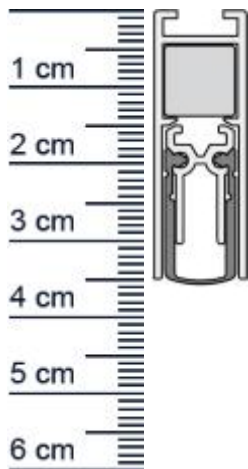

Schall-Ex Slide M-12 WS Absenkdichtung von Athme ... (Artikelnummer: SP5369)

Beschreibung:

Dieser Artikel wird **ausschließlich mit GLS** versendet.

Die **Schall-EX Slide M-12 WS Absenkdichtung SP5369** ist die schmalste Schallschutzschiebeturdichtung von Athmer. Sie verfügt über hohe Schalldämmwerte und eignet sich für Schiebetüren mit Verriegelung.

Technische Daten zur Absenkdichtung

- Lieferlänge: 1208 mm (für 1235 mm Normtür)
- Höhe: 35 mm
- Breite: 12 mm
- Material der Dichtung: Silikon selbstverloschend
- Material des Profils: Aluminium

Besonderheiten der Absenkdichtung

Produkt-Link

Ihr Preis: 73,86 pro Stuck
(inkl. 19 % MwSt. zzgl. Verpackung & Versand)

Druckdatum: 11.07.2026

Verpackungseinheit: Stuck

EAN/GTIN Code: 4052817052037
Farbe: Alu-werkblank
Nutbreite in mm: 12 mm
Einbauart: Zum Einfrasen
Material: Aluminium
Lange: 1208 mm
DIN-Richtung: Beidseitig verwendbar, DIN-L (Links), DIN-R (Rechts)
Hubhohe bis: 11 mm
Hersteller: Athmer oHG
Turart: Schiebetur
Kurzbar um: 125 mm
Fur: Ja
Feuerschutzturen: