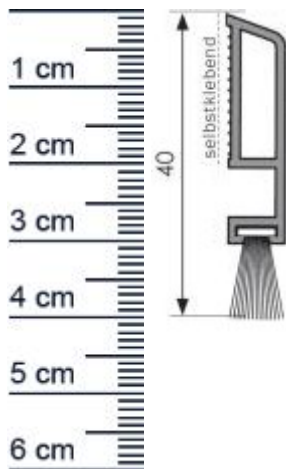

Burstendichtung selbstklebend für Türen | Burste ... (Artikelnummer: SP0102)

Beschreibung:

Dieser Artikel wird **ausschließlich mit GLS** versendet.

Die **Burstendichtung SP0102 in Wei** ist ein selbstklebendes Profil und eignet sich zur Befestigung an Türen. Die Dichtung sorgt zuverlässig dafür, dass weder Zugluft noch Schädlinge eindringen können. Aufgrund ihrer Vielseitigkeit lässt sie sich auch problemlos an Glastüren anbringen.

Details zur Dichtung

- Farbe: Wei
- Befestigungsart: selbstklebend
- Gesamthöhe: 40 mm
- Gesamtbreite: 8 mm
- Bürstenhöhe: 10 mm
- Länge: 1000 mm
- Material: Kunststoff

Besonderheiten des Profils

- Dient der Warmedämmung und vermeidet Zugluft
- Verhindert das Eindringen von Schädlingen
- Langlebig, leistungsfähig und wartungsfrei

Unsere selbstklebenden Burstendichtungen lassen sich einfach und ohne Vorkenntnisse anbringen:

1. Reinigen Sie die Fläche an der Tür vor dem Einbau. Wir empfehlen dafür ein haushaltsübliches Schwammtuch. Wir empfehlen dafür ein haushaltsübliches Schwammtuch. Feuchten Sie dieses leicht an und fahren Sie anschließend einmal über die Fläche, um Staub und anderweitige Überreste zu entfernen.
2. Legen Sie die Dichtung an die gewünschte Stelle an und kürzen Sie diese anschließend.

Druckdatum: 16.06.2026

Verpackungseinheit: Stück

EAN/GTIN Code:	4052817045022
Farbe:	Weiß
Falzbreite in mm:	8 mm
Montageart:	Zum Aufkleben
Material:	Kunststoff
Mae (H x B):	40 x 8 mm
Selbstklebend:	1
Länge:	1000 mm
Für Brandschutzturen:	Nein
Hersteller:	Graf-Dichtungen GmbH
Dichtet ab bis zu ... mm:	10
Burstenhöhe inkl. Trägermaterial:	40 mm