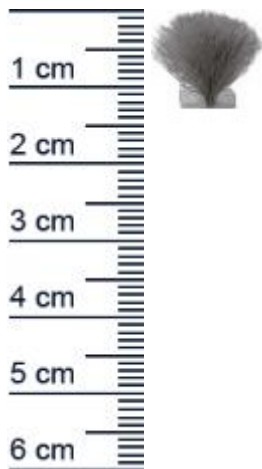

Bürstendichtung selbstklebend | Breite: 11 mm | ... (Artikelnummer: SP0027)

Beschreibung:

Die **Bürstendichtung SP0027 in Grau** ist ein selbstklebendes Dichtprofil und eignet sich zur Befestigung an Türen. Die Bürste ist fest mit dem Halteprofil verbunden und erfüllt so sämtliche Anforderungen einer Bürstendichtung. So können unsere Bürstendichtungen ohne speziellen Sitz angebracht werden. Bei Gleitführungen von Rollläden arbeiten die Lamellen der Rollläden aufgrund der spezifischen Qualität unserer Bürsten in jeder Jahreszeit sehr leise.

Details zur Dichtung

- Farbe: Grau
- Befestigungsart: selbstklebend
- Maße: 6,7 mm x 11 mm
- Material: Velour

Besonderheiten des Profils

- Dient der Wärmedämmung und vermeidet Zugluft
- Verhindert das Eindringen von Schädlingen
- Langlebig, leistungsfähig und wartungsfrei

Servicepoint Berlin Tempelhof

Germaniastraße 144
12099 Berlin
Telefon: +49 (0) 30 7202 194-50
Fax: +49 (0) 30 7202 194-51

Produkt-Link

Druckdatum: 18.04.2026

Verpackungseinheit: Meter

EAN/GTIN Code:	4052817044278
Farbe:	Grau
Falzbreite in mm:	7 mm
Montageart:	Zum Aufkleben
Material:	Velour
Maße (H x B):	6,7 mm x 11 mm
Selbstklebend:	1
Für Brandschutztüren:	Nein
Hersteller:	Graf-Dichtungen GmbH
Bürstenhöhe inkl. Trägermaterial:	11 mm